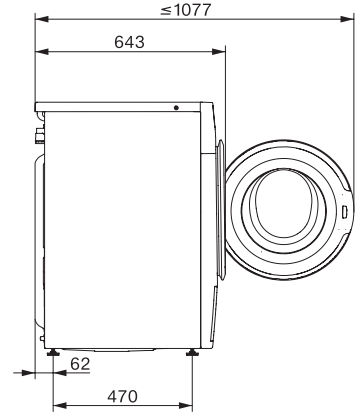

WWE360 WPS PWash&8kg

W1 Waschmaschine:

A | 8 kg | 1400 U/min | QuickPowerWash | Vorbügeln | Miele@home

W1 Skizze, 5 Grad Blende, Maße in mm

W1 Skizze, 5 Grad Blende, Maße in mm

W1 Skizze, 5 Grad Blende, Maße in mm

W1 Skizze, 5 Grad Blende, Maße in mm