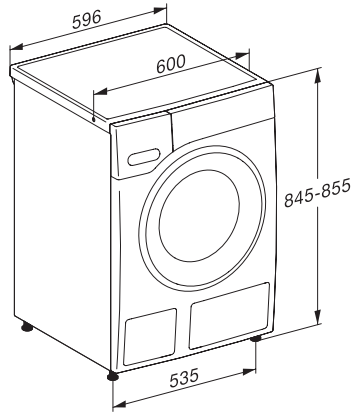

WWE360 WPS PWash&8kg

W1 Waschmaschine:

A | 8 kg | 1400 U/min | QuickPowerWash | Vorbügeln | Miele@home

W1 Skizze, 5 Grad Blende, Maße in mm

W1 Skizze, 5 Grad Blende, Maße in mm

W1 Skizze, 5 Grad Blende, Maße in mm