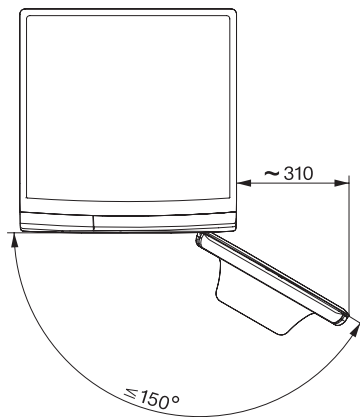

WWE360 WPS PWash&8kg

W1 Waschmaschine:

A | 8 kg | 1400 U/min | QuickPowerWash | Vorbügeln | Miele@home

W1 Skizze, 5 Grad Blende, Maße in mm

W1 Skizze, 5 Grad Blende, Maße in mm

W1 Skizze, 5 Grad Blende, Maße in mm

W1 Skizze, 5 Grad Blende, Maße in mm