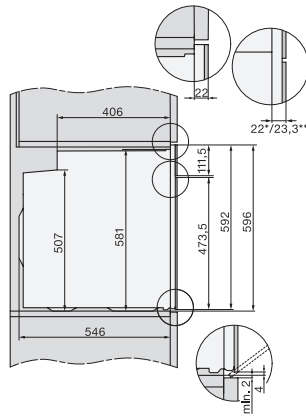

### Dampfbackofen

zum Dampfgaren, Backen, Braten mit Vernetzung, TasteControl und LED-Beleuchtung.

Installation H7000 XL, Skizze

1) Netzanschlussleitung, L=1500 mm, 2) In diesem Bereich kein Anschluss, 3) Lüftungsausschnitt min. 150 cm<sup>2</sup>

DG2840, DG7x40, DGC7x4x, DG7x6x, DGC7x6x, DGD7635, DGM7x4x, DO7860, H28x0B/BP, H7x4x6/BM/BP, H7x6x6/BP, Skizze

1) 400 mm, 2) 360 mm, 3) 47 mm, 4) 24 mm, 5) 32.5 mm

Seitenansicht H7000 XL Unterbau, Skizze

22 mm – Glas, 23,3 mm – Edelstahl