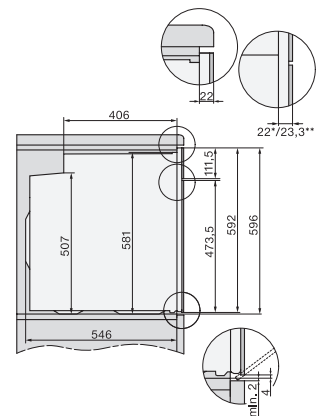

### Dampfbackofen

zum Dampfgaren, Backen, Braten mit Vernetzung, TasteControl und LED-Beleuchtung.

Installation H7000 XL, Skizze

1) Netzanschlussleitung, L=1500 mm, 2) In diesem Bereich kein Anschluss, 3) Lüftungsausschnitt min. 150 cm<sup>2</sup>

Seitenansicht H7000 XL, Skizze

22 mm – Glas, 23,3 mm – Edelstahl

Einbau H7000 XL, Skizze

H226x-1B/BP/E/EP/IP, H2x6x6/BP, H7x6x6/BP/BPX, Skizze

Wenn der Backofen unter einem Kochfeld eingebaut werden soll, beachten Sie die Hinweise zum Einbau des Kochfeldes sowie die Einbauhöhe des Kochfeldes.

DG2840, DG7x40, DGC7x4x, DG7x6x, DGC7x6x, DGD7635, DGM7x4x, DO7860, H28x0B/BP, H7x4x6/BM/BP, H7x6x6/BP, Skizze

1) 400 mm, 2) 360 mm, 3) 47 mm, 4) 24 mm, 5) 32.5 mm

Seitenansicht H7000 XL Unterbau, Skizze

22 mm – Glas, 23,3 mm – Edelstahl