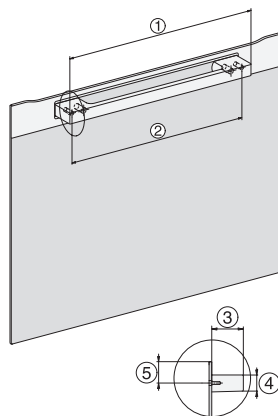

### Dampfbackofen

zum Dampfgaren, Backen, Braten mit Vernetzung, TasteControl und LED-Beleuchtung.

Installation H7000 XL, Skizze

1) Netzanschlussleitung, L=1500 mm, 2) In diesem Bereich kein Anschluss, 3) Lüftungsausschnitt min. 150 cm<sup>2</sup>

Seitenansicht H7000 XL, Skizze

22 mm – Glas, 23,3 mm – Edelstahl

Einbau H7000 XL, Skizze

H226x-1B/BP/E/EP/IP, H2x6x6/BP, H7x6x6/BP/BPX, Skizze

Wenn der Backofen unter einem Kochfeld eingebaut werden soll, beachten Sie die Hinweise zum Einbau des Kochfeldes sowie die Einbauhöhe des Kochfeldes.

DG2840, DG7x40, DGC7x4x, DG7x6x, DGC7x6x, DGD7635, DGM7x4x, DO7860, H28x0B/BP, H7x4x6/BM/BP, H7x6x6/BP, Skizze

1) 400 mm, 2) 360 mm, 3) 47 mm, 4) 24 mm, 5) 32.5 mm

Seitenansicht H7000 XL Unterbau, Skizze