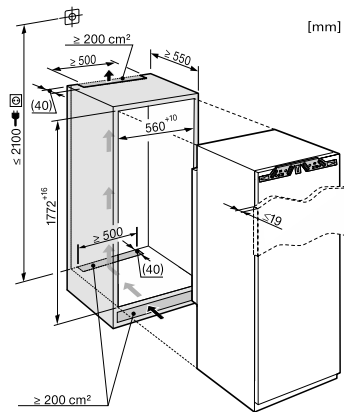

FNS 37405 i

Einbau-Gefrierschrank

für eine perfekte Side-by-Side Kombination in der 178er Nische.

K37422iD, K37222iDF, K37273iD, K37442iDF,
K37282iDF, K37683iDF, K37272iD, K37472iD, KS37422iD,
KS37472iD, K37473iD, FN37402i