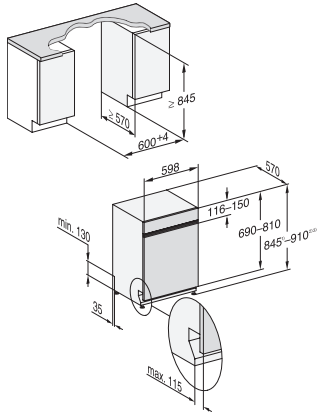

Gerätepflege	•
Spüloptionen	
AutoDos	•
Express	•
Extra sauber	•
Extra trocken	•
Korbgestaltung	
Besteckunterbringung	3D-MultiFlex-Schublade
FlexCare-Tassenauflage	1
Korbgestaltung	ComfortPlus
Anzahl Maßgedecke	14
Sicherheit	
Waterproof-System	•
Sieb-Kontrollanzeige	•
Kindersicherung	•
Technische Daten	
Nischenbreite minimal in mm	600
Nischenbreite maximal in mm	600
Nischenhöhe minimal in mm	845
Nischenhöhe maximal in mm	910
Nischtiefe in mm	570
Gerätebreite in mm	598
Gerätehöhe in mm	845
Gerätetiefe in mm	570
Gerätetiefe bei geöffneter Tür in cm	120,5
Nettogewicht in kg	48,2
Gesamtanschlusswert in kW	2,00
Spannung in V	230
Absicherung in A	10
Phasenanzahl	1
Elektrische Frequenz Standard	50
Länge Wasserzulaufschlauch in cm	1,50
Länge Wasserablaufschlauch in cm	1,50
Länge der elektrischen Zuleitung in m	1,70
Min. Frontplattengewicht in kg	3,0
Max. Frontplattengewicht in kg	11,0
[über Kundendienst nachrüstbar auf min.]	8,0
[über Kundendienst nachrüstbar auf max.]	17,0
Verfügbare Displaysprachen	
Verfügbare Displaysprachen durch MultiLingua	deutsch, english, hrvatski, română, slovenščina, srpski, ελληνικά
Mitgeliefertes Zubehör	
1 x PowerDisk	•
Gutschein für 6 x PowerDisk	•

G 7115 SCi XXL AutoDos
Integrierter Geschirrspüler XXL
mit automatischer Dosierung dank AutoDos mit integrierter PowerDisk.

G7000 XXL, integrierbare G, 60cm (Skizze)

1) Sockelhöhe 35-155 mm, , 2) Sockelhöhe 100-220 mm, , 3) Gerätehöhe max. 970 mm mit Umbausatz Sockelhöhe-1 (Mat.-Nr. 6.394.761),