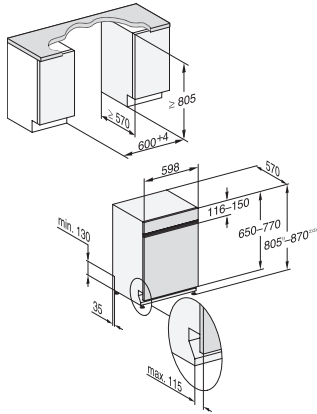

G 7110 SCi AutoDos
 Integrierter Geschirrspüler
 mit automatischer Dosierung dank AutoDos mit integrierter PowerDisk.

EAN: 4002516422747 / Materialnummer: 11744180 / Alte Materialnummer: 21711057D

Gerätepflege	•
Spüloptionen	
AutoDos	•
Express	•
Extra sauber	•
Extra trocken	•
Korbgestaltung	
Besteckunterbringung	3D-MultiFlex-Schublade
FlexCare-Tassenauflage	1
Korbgestaltung	ComfortPlus
Anzahl Maßgedecke	14
Sicherheit	
Waterproof-System	•
Sieb-Kontrollanzeige	•
Kindersicherung	•
Technische Daten	
Nischenbreite minimal in mm	600
Nischenbreite maximal in mm	600
Nischenhöhe minimal in mm	805
Nischenhöhe maximal in mm	870
Nischentiefe in mm	570
Gerätebreite in mm	598
Gerätehöhe in mm	805
Gerätetiefe in mm	570
Gerätetiefe bei geöffneter Tür in cm	116,5
Nettogewicht in kg	48,2
Gesamtanschlusswert in kW	2,00
Spannung in V	230
Absicherung in A	10
Phasenanzahl	1
Elektrische Frequenz Standard	50
Länge Wasserzulaufschlauch in cm	1,50
Länge Wasserablaufschlauch in cm	1,50
Länge der elektrischen Zuleitung in m	1,70
Min. Frontplattengewicht in kg	3,0
Max. Frontplattengewicht in kg	11,0
[über Kundendienst nachrüstbar auf min.]	8,0
[über Kundendienst nachrüstbar auf max.]	17,0
Verfügbare Displaysprachen	
Verfügbare Displaysprachen durch MultiLingua	deutsch, english, español, français, italiano, nederlands, português, türkçe
Mitgeliefertes Zubehör	
1 x PowerDisk	•
Gutschein für 6 x PowerDisk	•

G 7110 SCi AutoDos
Integrierter Geschirrspüler
mit automatischer Dosierung dank AutoDos mit integrierter PowerDisk.

G7000, integrierbare G, 60cm (Skizze)

1) Sockelhöhe 35-155 mm, , 2) Sockelhöhe 100-220 mm, , 3) Gerätehöhe max. 930 mm mit Umbausatz Sockelhöhe-1 (Mat.-Nr. 6.394.761)