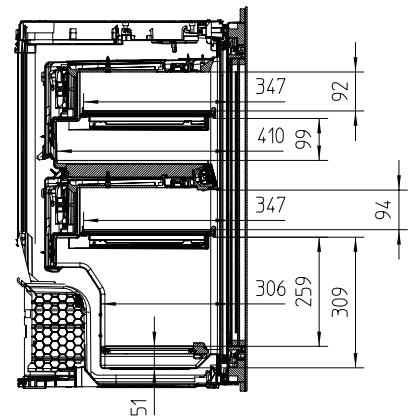

KWT 6422 iG

Einbau-Weintemperierschrank

mit FlexiFrame und Push2open für anspruchsvollste Weinliebhaber.

EAN: 4002516394228 / Materialnummer: 11687190 / Alte Materialnummer: 36642225EU1

Weinzone in l	104
Gesamtnutzinhalt in l	104
Platzangebot für die Anzahl von 0,75l Bordeauxflaschen	33 Flaschen
Luftschallemissionsklasse (A-D)	B
Luftschallemissionen in dB(A) re1pW	32
Stromaufnahme in Milliampere (mA)	1000
Spannung in V	220-240
Absicherung in A	10
Phasenanzahl	1
Frequenz in Hz	50
Länge der elektrischen Zuleitung in m	2,0
Mitgeliefertes Zubehör	
Active AirClean Filter	•

KWT 6422 iG

Einbau-Weintemperierschrank

mit FlexiFrame und Push2open für anspruchsvollste Weinliebhaber.

KWT6422iG, KWT6422iG-1, Skizze, frontal

KWT6422iG, KWT6422iG-1, Seitenansicht (Skizze)

KWT6422iG, KWT6422iG-1, Kombi mit 45er Geräten (Skizze)

KWT6422iG, KWT6422iG-1, Kombi mit 45er Geräten, Seitenansicht (Skizze)

ENB1060, Kombination 2x45er + KWT6422iG, Skizze

KWT6422iG, KWT6422iG-1, Innenraummaße (Skizze)

ENB1060, Kombination 60er & 32er ESW + 2x45er + KWT6422iG, Skizze