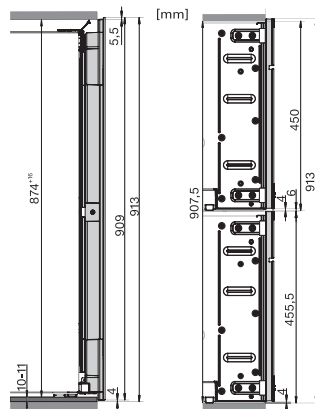

KWT 6422 iG

Einbau-Weintemperierschrank

mit FlexiFrame und Push2open für anspruchsvollste Weinliebhaber.

EAN: 4002516394228 / Materialnummer: 11687190 / Alte Materialnummer: 36642225EU1

Weinzone in l	104
Gesamtnutzinhalt in l	104
Platzangebot für die Anzahl von 0,75l Bordeauxflaschen	33 Flaschen
Luftschallemissionsklasse (A-D)	B
Luftschallemissionen in dB(A) re1pW	32
Stromaufnahme in Milliampere (mA)	1000
Spannung in V	220-240
Absicherung in A	10
Phasenanzahl	1
Frequenz in Hz	50
Länge der elektrischen Zuleitung in m	2,0
Mitgeliefertes Zubehör	
Active AirClean Filter	•

KWT 6422 iG

Einbau-Weintemperierschrank

mit FlexiFrame und Push2open für anspruchsvollste Weinliebhaber.

KWT6422iG, KWT6422iG-1, Skizze, frontal

KWT6422iG, KWT6422iG-1, Seitenansicht (Skizze)

KWT6422iG, KWT6422iG-1, Kombi mit 45er Geräten (Skizze)

KWT6422iG, KWT6422iG-1, Kombi mit 45er Geräten, Seitenansicht (Skizze)

ENB1060, Kombination 2x45er + KWT6422iG, Skizze

KWT6422iG, KWT6422iG-1, Innenraummaße (Skizze)

ENB1060, Kombination 60er & 32er ESW + 2x45er + KWT6422iG, Skizze