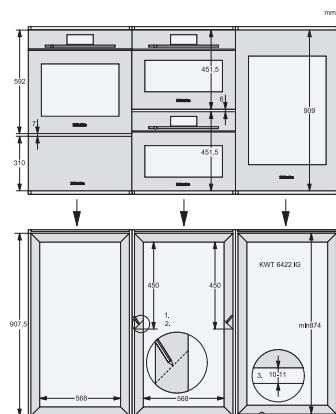

KWT 6422 iG

Einbau-Weintemperierschrank

mit FlexiFrame und Push2open für anspruchsvollste Weinliebhaber.

EAN: 4002516394228 / Materialnummer: 11687190 / Alte Materialnummer: 36642225EU1

Weinzone in l	104
Gesamtnutzinhalt in l	104
Platzangebot für die Anzahl von 0,75l Bordeauxflaschen	33 Flaschen
Luftschallemissionsklasse (A-D)	B
Luftschallemissionen in dB(A) re1pW	32
Stromaufnahme in Milliampere (mA)	1000
Spannung in V	220-240
Absicherung in A	10
Phasenanzahl	1
Frequenz in Hz	50
Länge der elektrischen Zuleitung in m	2,0
Mitgeliefertes Zubehör	
Active AirClean Filter	•

KWT 6422 iG

Einbau-Weintemperierschrank

mit FlexiFrame und Push2open für anspruchsvollste Weinliebhaber.

KWT6422iG, KWT6422iG-1, Skizze, frontal

KWT6422iG, KWT6422iG-1, Seitenansicht (Skizze)

KWT6422iG, KWT6422iG-1, Kombi mit 45er Geräten (Skizze)

KWT6422iG, KWT6422iG-1, Kombi mit 45er Geräten, Seitenansicht (Skizze)

ENB1060, Kombination 2x45er + KWT6422iG, Skizze

KWT6422iG, KWT6422iG-1, Innenraummaße (Skizze)

ENB1060, Kombination 60er & 32er ESW + 2x45er + KWT6422iG, Skizze