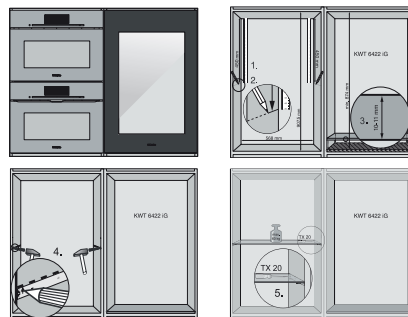

KWT 6422 iG

Einbau-Weintemperierschrank

mit FlexiFrame und Push2open für anspruchsvollste Weinliebhaber.