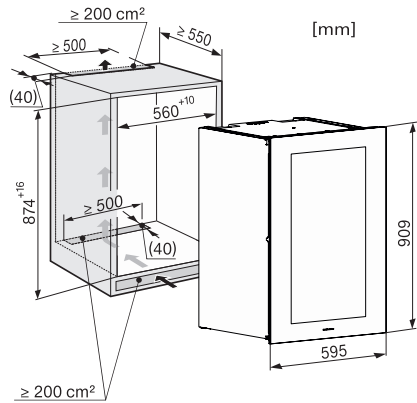

KWT 6422 iG

Einbau-Weintemperierschrank

mit FlexiFrame und Push2open für anspruchsvollste Weinliebhaber.

EAN: 4002516394228 / Materialnummer: 11687190 / Alte Materialnummer: 36642225EU1

Weinzone in l	104
Gesamtnutzinhalt in l	104
Platzangebot für die Anzahl von 0,75l Bordeauxflaschen	33 Flaschen
Luftschallemissionsklasse (A-D)	B
Luftschallemissionen in dB(A) re1pW	32
Stromaufnahme in Milliampere (mA)	1000
Spannung in V	220-240
Absicherung in A	10
Phasenanzahl	1
Frequenz in Hz	50
Länge der elektrischen Zuleitung in m	2,0
Mitgeliefertes Zubehör	
Active AirClean Filter	•

KWT 6422 iG

Einbau-Weintemperierschrank

mit FlexiFrame und Push2open für anspruchsvollste Weinliebhaber.

KWT6422iG, KWT6422iG-1, Skizze, frontal

KWT6422iG, KWT6422iG-1, Seitenansicht (Skizze)

KWT6422iG, KWT6422iG-1, Kombi mit 45er Geräten (Skizze)

KWT6422iG, KWT6422iG-1, Kombi mit 45er Geräten, Seitenansicht (Skizze)

ENB1060, Kombination 2x45er + KWT6422iG, Skizze

KWT6422iG, KWT6422iG-1, Innenraummaße (Skizze)

ENB1060, Kombination 60er & 32er ESW + 2x45er + KWT6422iG, Skizze