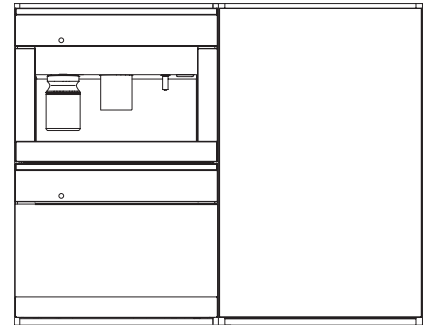

KWT 6422 iG

Einbau-Weintemperierschrank

mit FlexiFrame und Push2open für anspruchsvollste Weinliebhaber.

EAN: 4002516394228 / Materialnummer: 11687190 / Alte Materialnummer: 36642225EU1

Weinzone in l	104
Gesamtnutzinhalt in l	104
Platzangebot für die Anzahl von 0,75l Bordeauxflaschen	33 Flaschen
Luftschallemissionsklasse (A-D)	B
Luftschallemissionen in dB(A) re1pW	32
Stromaufnahme in Milliampere (mA)	1000
Spannung in V	220-240
Absicherung in A	10
Phasenanzahl	1
Frequenz in Hz	50
Länge der elektrischen Zuleitung in m	2,0
Mitgeliefertes Zubehör	
Active AirClean Filter	•

KWT 6422 iG

Einbau-Weintemperierschrank

mit FlexiFrame und Push2open für anspruchsvollste Weinliebhaber.

KWT6422iG, KWT6422iG-1, Skizze, frontal

KWT6422iG, KWT6422iG-1, Seitenansicht (Skizze)

KWT6422iG, KWT6422iG-1, Kombi mit 45er Geräten (Skizze)

KWT6422iG, KWT6422iG-1, Kombi mit 45er Geräten, Seitenansicht (Skizze)

ENB1060, Kombination 2x45er + KWT6422iG, Skizze

KWT6422iG, KWT6422iG-1, Innenraummaße (Skizze)

ENB1060, Kombination 60er & 32er ESW + 2x45er + KWT6422iG, Skizze