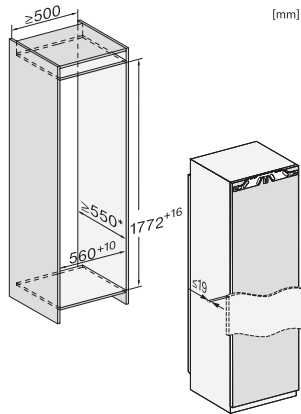

FNS 7794 E

Einbau-Gefrierschrank

mit NoFrost und acht Gefrierschubladen auf Teleskopauszügen für max. Komfort.

K7733E, K7763E, K7732D, K7732E, K7734F, K7764E, K7743E, K7744E, K7773D, K7774D, Einbau (Fußnote*) (Skizze)

*Der deklarierte Energieverbrauch wurde mit einer Nischentiefe von 560 mm ermittelt. Das Kältegerät ist bei einer Nischentiefe von 550 mm voll funktionsfähig, hat aber einen geringfügig höheren Energieverbrauch.