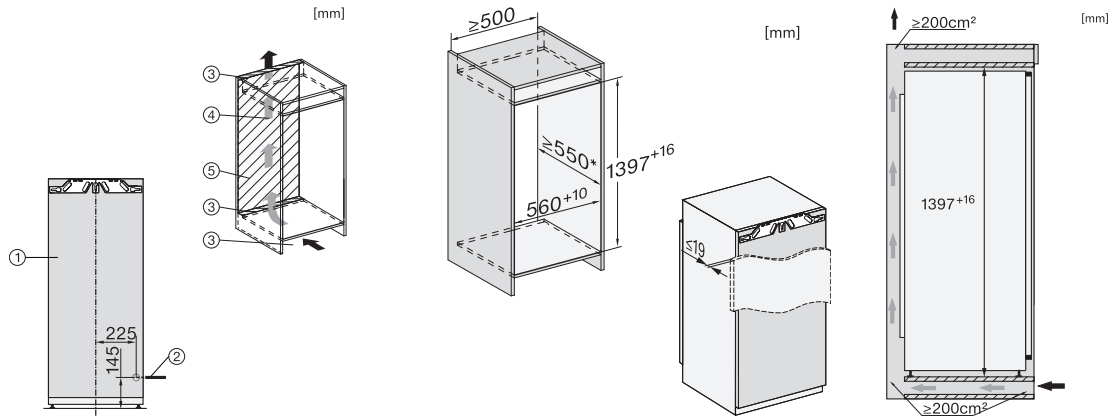

FNS 7470 D

Einbau-Gefrierschrank

mit NoFrost und sechs Gefrierschubladen für maximalen Komfort.

K7477B, K7478C, K7433E, K7434E, K7464E, K7443D, K7444D, K7473D, K7474D, FNS7470D, Installation (Fußnote*) (Skizze)

*1. Ansicht von Vorne, 2. Netzanschlussleitung, L = 2100 mm, 3. Lüftungsausschnitt min. 200 cm², 4. Belüftung, 5. Kein Anschluss in diesem Bereich

K7477B, K7478C, K7433E, K7434E, K7464E, K7443D, K7444D, K7473D, K7474D, FNS7470D, Einbau (Fußnote*) (Skizze)

*Der deklarierte Energieverbrauch wurde mit einer Nischentiefe von 560 mm ermittelt. Das Kältegerät ist bei einer Nischentiefe von 550 mm voll funktionsfähig, hat aber einen geringfügig höheren Energieverbrauch.

K7477B, K7478C, K7438C, K7433E, K7434E, K7464E, K7443D, K7444D, K7473D, K7474D, FNS7470D, Seitenansicht (Skizze)