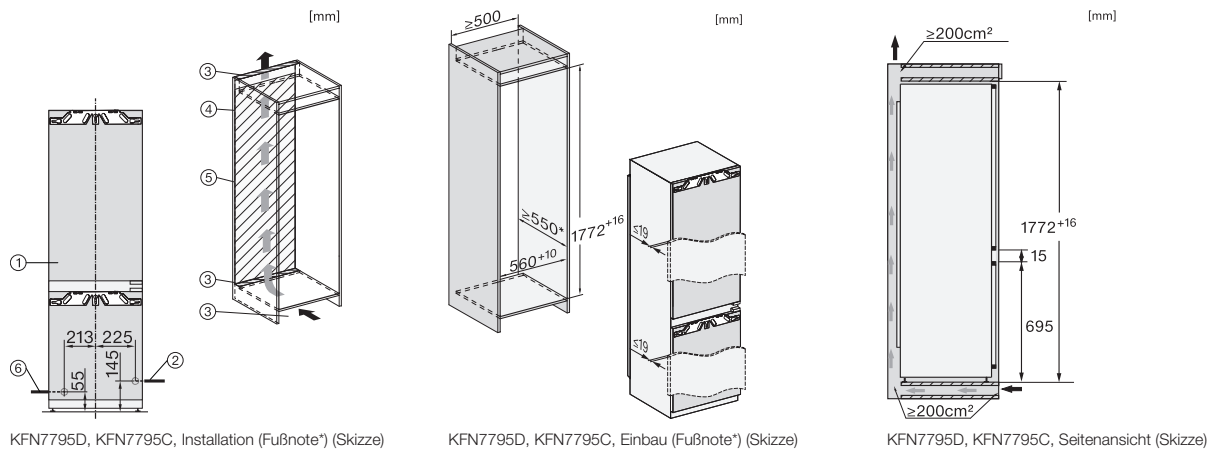

KFN 7795 D

Einbau-Kühl-Gefrierkombination

für den besonderen Auftritt dank PerfectFresh Active, Dyna Cool und IceMaker.

EAN: 4002516379393 / Materialnummer: 11642680 / Alte Materialnummer: 38779500EU1

Effizienz und Nachhaltigkeit	
Energieeffizienzklasse (A – G)	D
Energieverbrauch pro Jahr in kWh	207,70
Energieverbrauch in 24 h in kWh	0,56
Sicherheit	
Verriegelungsfunktion	•
Akustischer Türalarm	•
Akustischer Temperaturalarm Gefrierteil	•
Optischer Türalarm	•
Optischer Temperaturalarm	•
Netzausfallanzeige Gefrierteil	•
Technische Daten	
Nischenbreite in mm min.	560
Nischenbreite in mm max.	570
Nischenhöhe in mm min.	1772
Nischenhöhe in mm max.	1788
Nischentiefe in mm	550
Gerätebreite in mm	559
Gerätehöhe in mm	1770
Gerätetiefe in mm	546
Gewicht in kg	72,1
Befestigungstechnik	Festtür
Max. Türfrontgewicht Kühlteil in kg	18
Max. Türfrontgewicht Gefrierteil in kg	12
Klimaklasse	SN-ST
Kühlzone in l	175
davon PerfectFresh-Zone in l	71
4-Sterne-Gefrierzone in l	71
Gesamtnutzzinhalt in l	246
Lagerzeit bei Störung in h	9
Gefriervermögen in kg/24h	6,00
Luftschallemissionsklasse (A-D)	B
Luftschallemissionen in dB(A) re1pW	34
Stromaufnahme in Milliampere (mA)	1400
Spannung in V	220-240
Absicherung in A	10
Phasenanzahl	1
Frequenz in Hz	50
Länge der elektrischen Zuleitung in m	2,2
Leuchtmittel tauschen	Kundendienst
Mitgeliefertes Zubehör	
Eierablage	•
Sortierbox PerfectFresh	•

KFN 7795 D

Einbau-Kühl-Gefrierkombination

für den besonderen Auftritt dank PerfectFresh Active, Dyna Cool und IceMaker.

KFN7795D, KFN7795C, Installation (Fußnote*) (Skizze)

*1. Ansicht von Vorne, 2. Netzanschlussleitung, L = 2100 mm, 3. Lüftungsausschnitt min. 200 cm², 4. Belüftung, 5. Kein Anschluss in diesem Bereich, 6. Wasseranschluss L = 2000 mm