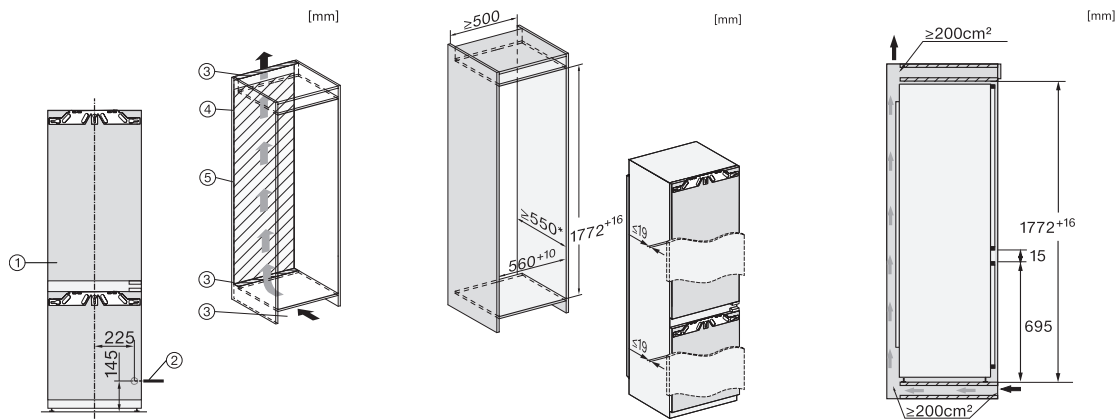

KFN 7774 D

Einbau-Kühl-Gefrierkombination

mit PerfectFresh Active, DynaCool und NoFrost für optimales Einlagern.

KFN7734C, KFN7734F, KFN7734D, KFN7764D, KFN7785D, KFN7744E, KFN7774C, KFN7774D, Installation (Fußnote*) (Skizze)

*1. Ansicht von Vorne, 2. Netzanschlussleitung, L = 2100 mm, 3. Lüftungsausschnitt min. 200 cm², 4. Belüftung, 5. Kein Anschluss in diesem Bereich

KFN7734C, KFN7734F, KFN7734D, KFN7764D, KFN7785D, KFN7744E, KFN7774D, Einbau (Fußnote*) (Skizze)

*Der deklarierte Energieverbrauch wurde mit einer Nischentiefe von 560 mm ermittelt. Das Kältegerät ist bei einer Nischentiefe von 550 mm voll funktionsfähig, hat aber einen geringfügig höheren Energieverbrauch.

KFNS7734D, KFN7734C, KFN7734E, KFN7734F, KFN7734D, KFN7764D, KFN7785D, KFN7744E, KFN7774D, Seitenansicht (Skizze)