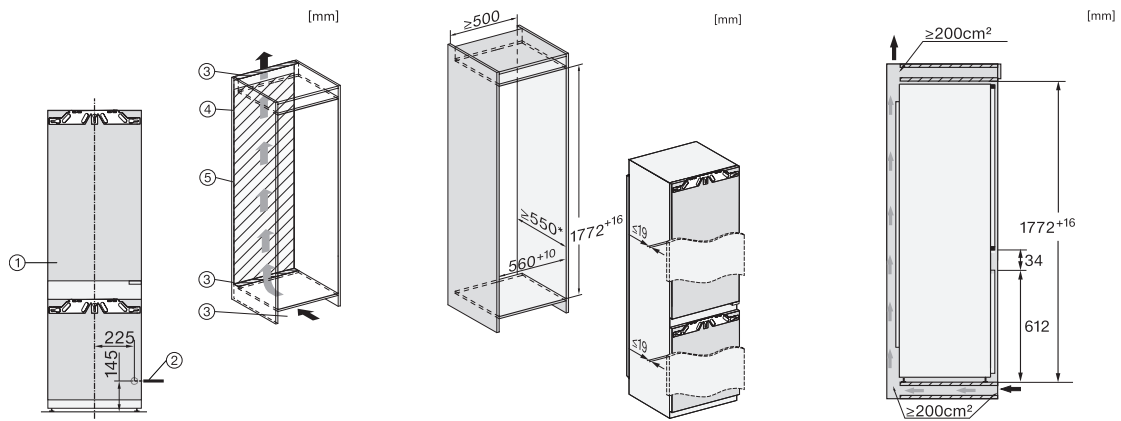

K 7731 F

Einbau-Kühlschrank 178cm Nischenhöhe

mit separater Kühlzone, Keller- und Gefrierfach für optimale Lagertemperaturen.

EAN: 4002516379324 / Materialnummer: 11641860 /
Alte Materialnummer: 36773100EU1

Nischenhöhe in mm max.	1788
Niscentiefe in mm	550
Gerätebreite in mm	559
Gerätehöhe in mm	1770
Gerätetiefe in mm	546
Gewicht in kg	59,8
Befestigungstechnik	Festtür
Max. Türfrontgewicht Kühlteil in kg	18
Max. Türfrontgewicht Gefrierteil in kg	12
Klimaklasse	SN-ST
Kühlzone in l	258
4-Sterne-Gefrierzone in l	16
davon Kellerfach in l	95,9
Gesamtnutzinhalt in l	274
Lagerzeit bei Störung in h	9
Gefriervermögen in kg/24h	2,00
Luftschallemissionsklasse (A-D)	C
Luftschallemissionen in dB(A) re1pW	37
Stromaufnahme in Milliampere (mA)	1200
Spannung in V	220-240
Absicherung in A	10
Phasenanzahl	1
Frequenz in Hz	50-60
Länge der elektrischen Zuleitung in m	2,2
Leuchtmittel tauschen	Kundendienst
Mitgeliefertes Zubehör	
Eierablage	•
Wasserfilter	Nein
Eiswürfelschale	•

K 7731 F

Einbau-Kühlschrank 178cm Nischenhöhe
mit separater Kühlzone, Keller- und Gefrierfach für optimale Lagertemperaturen.

K7731F, K7731E, K7741F, Installation

1. Ansicht von Vorne, 2. Netzanschlussleitung, L = 2100 mm, 3. Lüftungsausschnitt min. 200 cm², 4. Belüftung, 5. Kein Anschluss in diesem Bereich