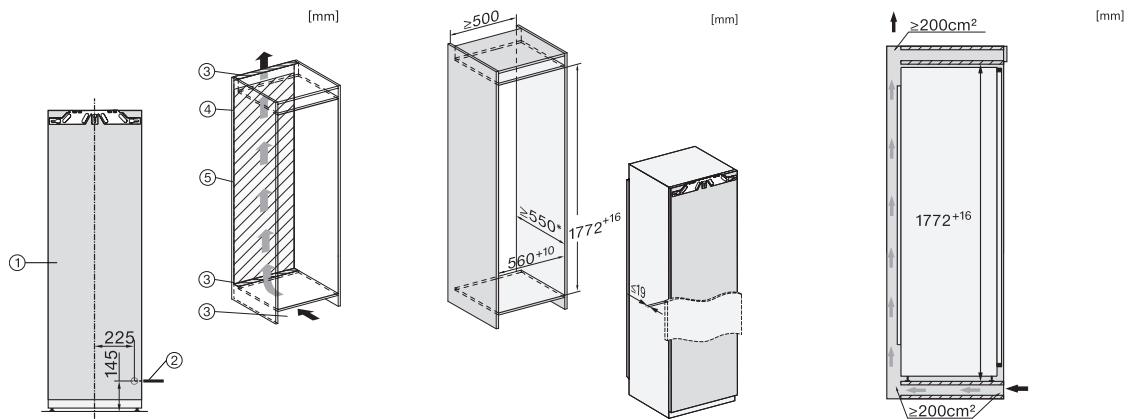

K 7732 E

Einbau-Kühlschrank

mit DailyFresh und komfortabler Getränkelagerung dank ausziehbarem Flaschenkorb.

K7733E, K7763E, K7732D, K7732E, K7734F, K7764E, K7743E, K7743D, K7744E, K7773D, K7774D, Installation (Fußnote*) (Skizze)

*1. Ansicht von Vorne, 2. Netzanschlussleitung, L = 2100 mm, 3. Lüftungsausschnitt min. 200 cm², 4. Belüftung, 5. Kein Anschluss in diesem Bereich

K7733E, K7763E, K7732D, K7732E, K7734F, K7764E, K7743E, K7743D, K7744E, K7773D, K7774D, Einbau (Fußnote*) (Skizze)

*Der deklarierte Energieverbrauch wurde mit einer Nischentiefe von 560 mm ermittelt. Das Kältegerät ist bei einer Nischentiefe von 550 mm voll funktionsfähig, hat aber einen geringfügig höheren Energieverbrauch.

K7733E, K7763E, K7732D, K7732E, K7734F, K7764E, K7743E, K7743D, K7744E, K7773D, K7774D, Seitenansicht (Skizze)