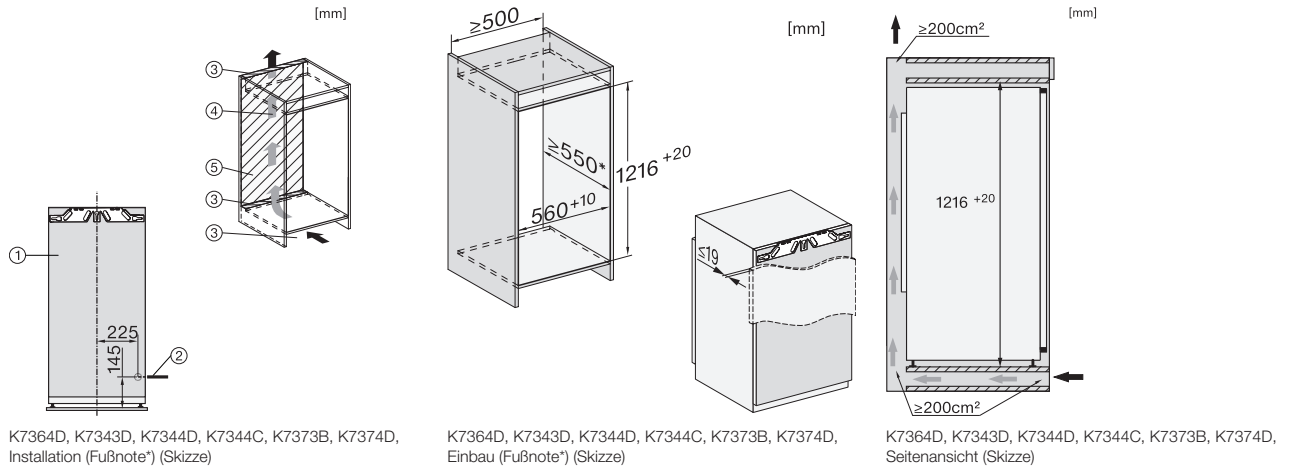

K 7374 D

Einbau-Kühlschrank

mit FlexiLight2.0 und PerfectFresh Active -aktive Befeuchtung für beste Frische.

K7364D, K7343D, K7344D, K7344C, K7373B, K7374D, Installation (Fußnote*) (Skizze)

*1. Ansicht von Vorne, 2. Netzanschlussleitung, L = 2100 mm, 3. Lüftungsausschnitt min. 200 cm², 4. Belüftung, 5. Kein Anschluss in diesem Bereich

K7364D, K7343D, K7344D, K7344C, K7373B, K7374D, Einbau (Fußnote*) (Skizze)

*Der deklarierte Energieverbrauch wurde mit einer Nischentiefe von 560 mm ermittelt. Das Kältegerät ist bei einer Nischentiefe von 550 mm voll funktionsfähig, hat aber einen geringfügig höheren Energieverbrauch.

K7364D, K7343D, K7344D, K7344C, K7373B, K7374D, Seitenansicht (Skizze)