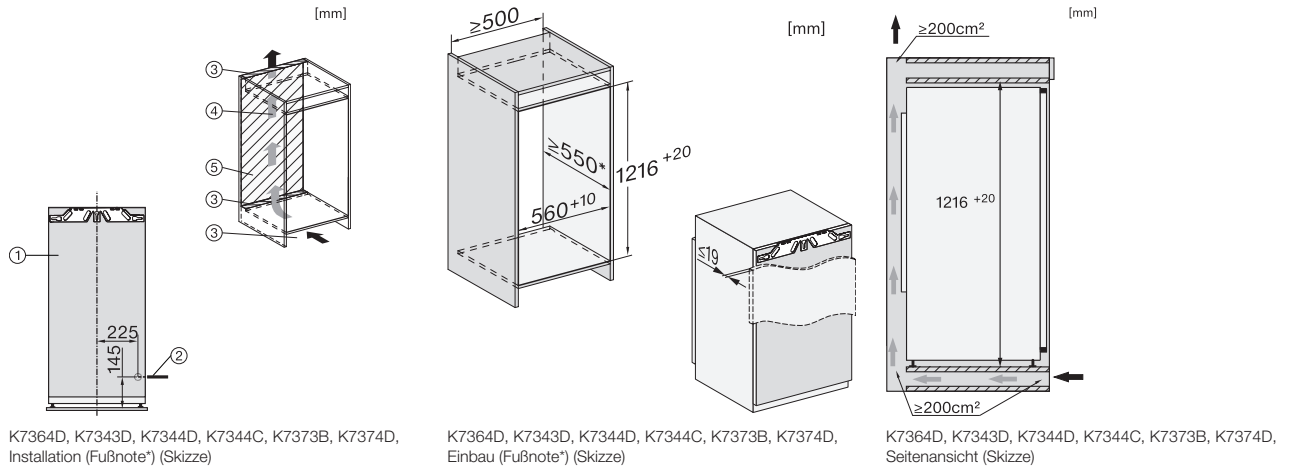

K 7373 B

Einbau-Kühlschrank

mit FlexiLight2.0 und PerfectFresh Active -aktive Befeuchtung für beste Frische.

K7364D, K7343D, K7344D, K7344C, K7373B, K7374D, Installation (Fußnote*) (Skizze)

*1. Ansicht von Vorne, 2. Netzanschlussleitung, L = 2100 mm, 3. Lüftungsausschnitt min. 200 cm², 4. Belüftung, 5. Kein Anschluss in diesem Bereich

K7364D, K7343D, K7344D, K7344C, K7373B, K7374D, Einbau (Fußnote*) (Skizze)

*Der deklarierte Energieverbrauch wurde mit einer Nischentiefe von 560 mm ermittelt. Das Kältegerät ist bei einer Nischentiefe von 550 mm voll funktionsfähig, hat aber einen geringfügig höheren Energieverbrauch.

K7364D, K7343D, K7344D, K7344C, K7373B, K7374D, Seitenansicht (Skizze)