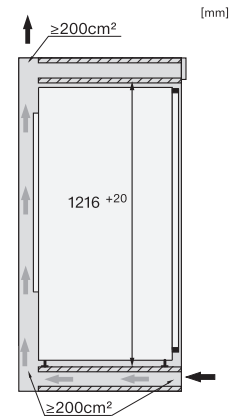

K7364D, K7343D, K7344D, K7344C, K7373B, K7374D,  
 Einbau (Fußnote\*) (Skizze)

\*Der deklarierte Energieverbrauch wurde mit einer Nischentiefe von 560 mm ermittelt. Das Kältegerät ist bei einer Nischentiefe von 550 mm voll funktionsfähig, hat aber einen geringfügig höheren Energieverbrauch.