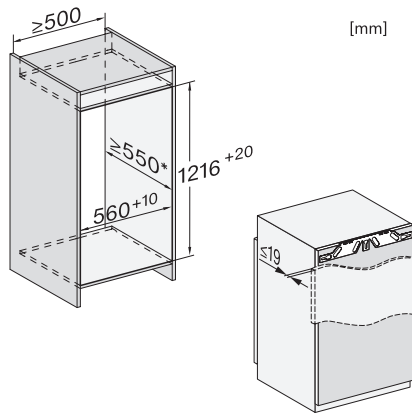

K 7343 D

Einbau-Kühlschrank

mit PerfectFresh Pro für längere Frische sowie wartungsfreier LED Beleuchtung.

EAN: 4002516378464 / Materialnummer: 11641120 / Alte Materialnummer: 36734300EU1

Gewicht in kg	41,7
Befestigungstechnik	Festtür
Max. Türfrontgewicht Kühlteil in kg	19
Klimaklasse	SN-T
Kühlzone in l	190
davon PerfectFresh-Zone in l	67
4-Sterne-Gefrierzone in l	0
Gesamtnutzzinhalt in l	189
Luftschallemissionsklasse (A-D)	B
Luftschallemissionen in dB(A) re1pW	35
Stromaufnahme in Milliampere (mA)	1200
Spannung in V	220-240
Absicherung in A	10
Phasenanzahl	1
Frequenz in Hz	50-60
Länge der elektrischen Zuleitung in m	2,2
Leuchtmittel tauschen	Kundendienst
<b>Mitgeliefertes Zubehör</b>	
Eierablage	•

K 7343 D  
 Einbau-Kühlschrank  
 mit PerfectFresh Pro für längere Frische sowie wartungsfreier LED Beleuchtung.

K7364D, K7343D, K7344D, K7344C, K7373B, K7374D,  
 Installation (Fußnote\*) (Skizze)

\*1. Ansicht von Vorne, 2. Netzanschlussleitung, L = 2100 mm, 3. Lüftungsausschnitt min. 200 cm<sup>2</sup>, 4. Belüftung, 5. Kein Anschluss in diesem Bereich

K7364D, K7343D, K7344D, K7344C, K7373B, K7374D,  
 Einbau (Fußnote\*) (Skizze)

\*Der deklarierte Energieverbrauch wurde mit einer Nischentiefe von 560 mm ermittelt. Das Kältegerät ist bei einer Nischentiefe von 550 mm voll funktionsfähig, hat aber einen geringfügig höheren Energieverbrauch.