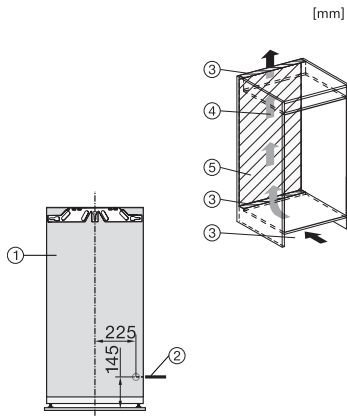

K 7343 D
Einbau-Kühlschrank
mit PerfectFresh Pro für längere Frische sowie wartungsfreier LED Beleuchtung.

K7364D, K7343D, K7344D, K7344C, K7373B, K7374D,
Installation (Fußnote*) (Skizze)

*1. Ansicht von Vorne, 2. Netzanschlussleitung, L = 2100 mm, 3. Lüftungsausschnitt min. 200 cm², 4. Belüftung, 5. Kein Anschluss in diesem Bereich