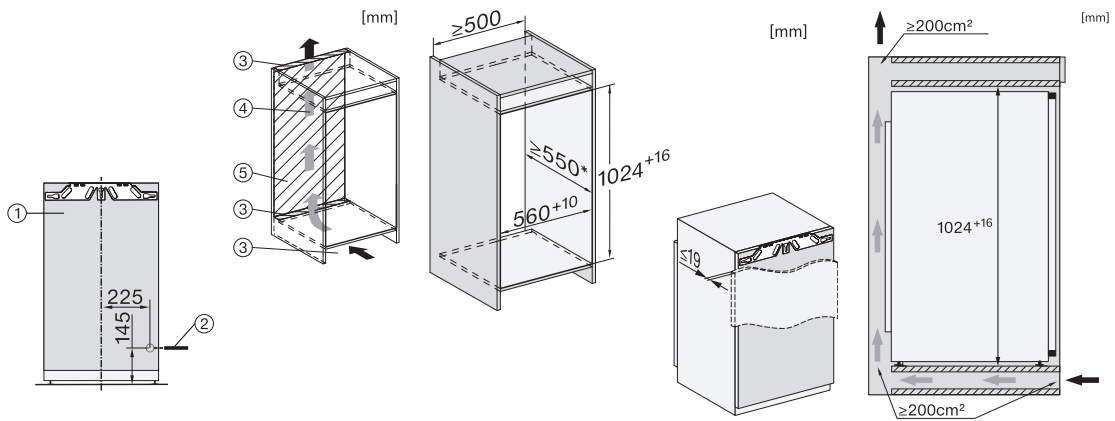

K 7234 E

Einbau-Kühlschrank

mit DailyFresh und moderner LED-Beleuchtung für mehr Komfort.

EAN: 4002516378549 / Materialnummer: 11641020 / Alte Materialnummer: 36723400EU1

Max. Türfrontgewicht Kühlteil in kg	16
Klimaklasse	SN-ST
Kühlzone in l	131
4-Sterne-Gefrierzone in l	16
Gesamtnutzinhalt in l	146
Lagerzeit bei Störung in h	9
Gefriervermögen in kg/24h	2,00
Geräuschklasse (A-D)	B
Geräusch-Schalleistung in dB(A) re1pW	35
Stromaufnahme in Milliampere (mA)	1200
Spannung in V	220-240
Absicherung in A	10
Phasenanzahl	1
Frequenz in Hz	50
Länge der elektrischen Zuleitung in m	2,2
Leuchtmittel tauschen	Kundendienst

Mitgeliefertes Zubehör

Eierablage

•

K 7234 E
 Einbau-Kühlschrank
 mit DailyFresh und moderner LED-Beleuchtung für mehr Komfort.

K7233E, K7234E, Installation (Fußnote*) (Skizze)

*1. Ansicht von Vorne, 2. Netzanschlussleitung, L = 2100 mm, 3. Lüftungsausschnitt min. 200 cm², 4. Belüftung, 5. Kein Anschluss in diesem Bereich

K7233E, K7234E, Einbau (Fußnote*) (Skizze)

*Der deklarierte Energieverbrauch wurde mit einer Nischentiefe von 560 mm ermittelt. Das Kältegerät ist bei einer Nischentiefe von 550 mm voll funktionsfähig, hat aber einen geringfügig höheren Energieverbrauch.