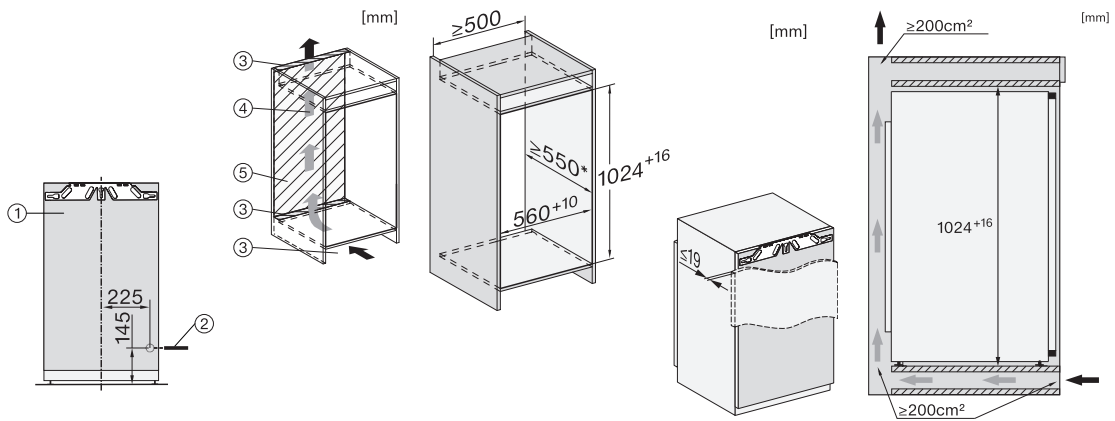

K 7233 E

Einbau-Kühlschrank

mit DailyFresh und moderner LED-Beleuchtung für mehr Komfort.

EAN: 4002516378532 / Materialnummer: 11641010 / Alte Materialnummer: 36723300EU1

Klimaklasse	SN-T
Kühlzone in l	166
4-Sterne-Gefrierzone in l	0
Gesamtnutzinhalt in l	166
Geräuschklasse (A-D)	B
Geräusch-Schalleistung in dB(A) re1pW	34
Stromaufnahme in Milliampere (mA)	1200
Spannung in V	220-240
Absicherung in A	10
Phasenanzahl	1
Frequenz in Hz	50
Länge der elektrischen Zuleitung in m	2,2
Leuchtmittel tauschen	Kundendienst
Mitgeliefertes Zubehör	
Eierablage	•

K 7233 E
 Einbau-Kühlschrank
 mit DailyFresh und moderner LED-Beleuchtung für mehr Komfort.

K7233E, K7234E, Installation (Fußnote*) (Skizze)

*1. Ansicht von Vorne, 2. Netzanschlussleitung, L = 2100 mm, 3. Lüftungsausschnitt min. 200 cm², 4. Belüftung, 5. Kein Anschluss in diesem Bereich