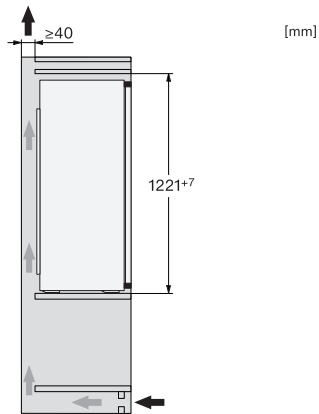

K 7314 E
Einbau-Kühlschrank
mit integriertem 4*-Gefrierfach und LED Beleuchtung für mehr Komfort.

EAN: 4002516373322 / Materialnummer: 11622130 / Alte Materialnummer: 36731400EU1

Spannung in V	220-240
Absicherung in A	10
Phasenanzahl	1
Frequenz in Hz	50
Länge der elektrischen Zuleitung in m	2,3
Leuchtmittel tauschen	Kundendienst
Mitgeliefertes Zubehör	
Eierablage	•
Eiswürfelschale	•

K7313D, K7313F, K7314E, K7314F, K7303F, K7303D, K7304F, K7304E, Seitenansicht (Skizze)

K7313D, K7313F, K7314E, K7314F, K7303F, K7303D, K7304F, K7304E, Installation (Fußnote*) (Skizze)

*1. Ansicht von Vorne, 2. Netzanschlussleitung, L = 2300 mm, 3. Lüftungsausschnitt min. 200 cm², 4. Belüftung, 5. Kein Anschluss in diesem Bereich