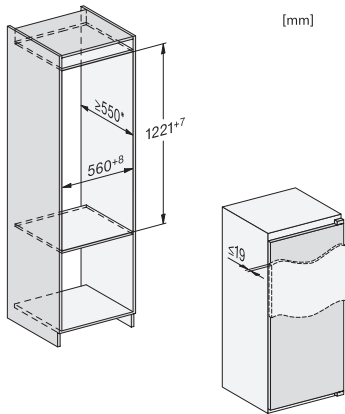

K 7314 E
Einbau-Kühlschrank
mit integriertem 4*-Gefrierfach und LED Beleuchtung für mehr Komfort.

K7313D, K7313F, K7314E, K7314F, K7303F, K7303D, K7304F, K7304E, Einbau (Fußnote*) (Skizze)

*Der deklarierte Energieverbrauch wurde mit einer Nischentiefe von 560 mm ermittelt. Das Kältegerät ist bei einer Nischentiefe von 550 mm voll funktionsfähig, hat aber einen geringfügig höheren Energieverbrauch.