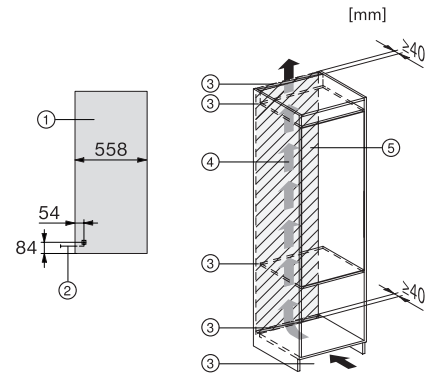

K 7314 E
Einbau-Kühlschrank
mit integriertem 4*-Gefrierfach und LED Beleuchtung für mehr Komfort.

K7313D, K7313F, K7314E, K7314F, K7303F, K7303D, K7304F, K7304E, Einbau (Fußnote*) (Skizze)

*Der deklarierte Energieverbrauch wurde mit einer Nischentiefe von 560 mm ermittelt. Das Kältegerät ist bei einer Nischentiefe von 550 mm voll funktionsfähig, hat aber einen geringfügig höheren Energieverbrauch.

K7313D, K7313F, K7314E, K7314F, K7303F, K7303D, K7304F, K7304E, Seitenansicht (Skizze)

K7313D, K7313F, K7314E, K7314F, K7303F, K7303D, K7304F, K7304E, Installation (Fußnote*) (Skizze)

*1. Ansicht von Vorne, 2. Netzanschlussleitung, L = 2300 mm, 3. Lüftungsausschnitt min. 200 cm², 4. Belüftung, 5. Kein Anschluss in diesem Bereich