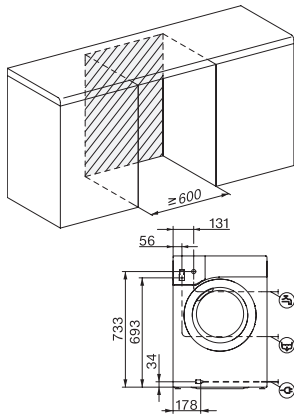

WTD165 WPM 8/5kg
WT1 Waschtrockner:

EAN: 4002516362739 / Materialnummer: 11568330 / Alte Materialnummer: 11TD1654D

Gewichteter Wasserverbrauch pro Betriebszyklus für den vollständigen Betriebszyklus in l	68
Schleudereffizienzklasse	B
Luftschallemissionsklasse (beim Schleudern)	A
Luftschallemission beim Schleudern in dB(A) re 1 pW	71
Programmdauer bei Nennkapazität für den Waschzyklus	219
Programmdauer bei Nennkapazität für den vollständigen Betriebszyklus	389
Leistungsaufnahme im Aus-Zustand in W	0,30
Leistungsaufnahme im vernetzten Bereitschaftsbetrieb in W	0,70
Niedrigtemperaturwaschen "kalt" und "20°C"	•
Mengenautomatik	•
Wassermengenzähler	•
Schaumregulierung	•
ProfiEco Motor	•
Waschprogramme	
Baumwolle	•
Pflegeleicht	•
Oberhemden	•
Wolle (Handwäsche)	•
Express	•
Dunkles/Jeans	•
Baumwolle Pfeil	•
ECO 40-60	•
Trockenprogramme	
Baumwolle	•
Baumwolle Pfeil	•
Pflegeleicht	•
Feinwäsche	•
Oberhemden	•
Wolle	•
Express	•
Dunkles/Jeans	•
Lüften warm	•
Trockenoptionen	
Knitterschutz	•
Schonen	•
Waschoptionen	
Kurz	•
Sicherheit	
Wasserschutzsystem	Waterproof-Metal
Kindersicherung	•
PIN-Code	•
Technische Daten	
Abmessungen in mm (Breite)	596
Abmessungen in mm (Höhe)	850
Abmessungen in mm (Tiefe)	637
Gerätetiefe bei geöffneter Tür in mm	1055

WTD165 WPM 8/5kg
WT1 Waschtrockner:

EAN: 4002516362739 / Materialnummer: 11568330 / Alte Materialnummer: 11TD1654D

Gewicht in kg	95
Gesamtanschlusswert in kW	2,10-2,40
Spannung in V	220-240
Absicherung in A	10
Frequenz in HZ	50
Länge der elektrischen Zuleitung in m	2

WTD165 WPM 8/5kg
WT1 Waschtrockner:

WT1 8/5 kg, Einbauskizze, schräge Blende oder gerade Blende, Maße in mm

WT1 8/5 kg, Skizze, schräge Blende oder gerade Blende, Maße in mm

WT1 8/5 kg, Skizze, schräge Blende oder gerade Blende, Maße in mm

WT1 8/5 kg, Skizze, schräge Blende oder gerade Blende, Maße in mm