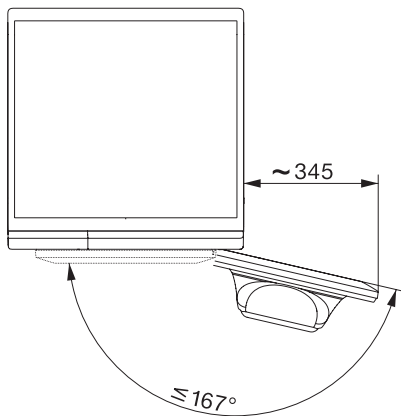

WTD165 WPM 8/5kg
WT1 Waschtrockner:

WT1 8/5 kg, Einbauskizze, schräge Blende oder gerade Blende, Maße in mm

WT1 8/5 kg, Skizze, schräge Blende oder gerade Blende, Maße in mm

WT1 8/5 kg, Skizze, schräge Blende oder gerade Blende, Maße in mm

WT1 8/5 kg, Skizze, schräge Blende oder gerade Blende, Maße in mm