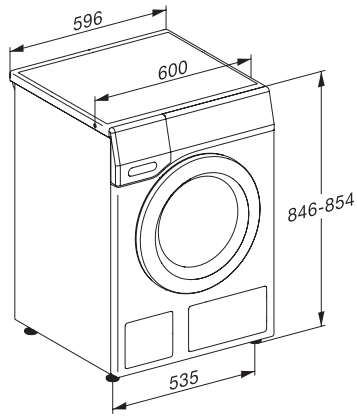

WTD165 WPM 8/5kg
WT1 Waschtrockner:

EAN: 4002516362739 / Materialnummer: 11568330 / Alte Materialnummer: 11TD1654D

Gewichteter Wasserverbrauch pro Betriebszyklus für den vollständigen Betriebszyklus in l	68
Schleudereffizienzklasse	B
Luftschallemissionsklasse (beim Schleudern)	A
Luftschallemission beim Schleudern in dB(A) re 1 pW	71
Programmdauer bei Nennkapazität für den Waschzyklus	219
Programmdauer bei Nennkapazität für den vollständigen Betriebszyklus	389
Leistungsaufnahme im Aus-Zustand in W	0,30
Leistungsaufnahme im vernetzten Bereitschaftsbetrieb in W	0,70
Niedrigtemperaturwaschen "kalt" und "20°C"	•
Mengenautomatik	•
Wassermengenzähler	•
Schaumregulierung	•
ProfiEco Motor	•
Waschprogramme	
Baumwolle	•
Pflegeleicht	•
Oberhemden	•
Wolle (Handwäsche)	•
Express	•
Dunkles/Jeans	•
Baumwolle Pfeil	•
ECO 40-60	•
Trockenprogramme	
Baumwolle	•
Baumwolle Pfeil	•
Pflegeleicht	•
Feinwäsche	•
Oberhemden	•
Wolle	•
Express	•
Dunkles/Jeans	•
Lüften warm	•
Trockenoptionen	
Knitterschutz	•
Schonen	•
Waschoptionen	
Kurz	•
Sicherheit	
Wasserschutzsystem	Waterproof-Metal
Kindersicherung	•
PIN-Code	•
Technische Daten	
Abmessungen in mm (Breite)	596
Abmessungen in mm (Höhe)	850
Abmessungen in mm (Tiefe)	637
Gerätetiefe bei geöffneter Tür in mm	1055

WTD165 WPM 8/5kg
WT1 Waschtrockner:

EAN: 4002516362739 / Materialnummer: 11568330 / Alte Materialnummer: 11TD1654D

Gewicht in kg	95
Gesamtanschlusswert in kW	2,10-2,40
Spannung in V	220-240
Absicherung in A	10
Frequenz in HZ	50
Länge der elektrischen Zuleitung in m	2

WTD165 WPM 8/5kg
WT1 Waschtrockner:

WT1 8/5 kg, Einbauskizze, schräge Blende oder gerade Blende, Maße in mm

WT1 8/5 kg, Skizze, schräge Blende oder gerade Blende, Maße in mm

WT1 8/5 kg, Skizze, schräge Blende oder gerade Blende, Maße in mm

WT1 8/5 kg, Skizze, schräge Blende oder gerade Blende, Maße in mm