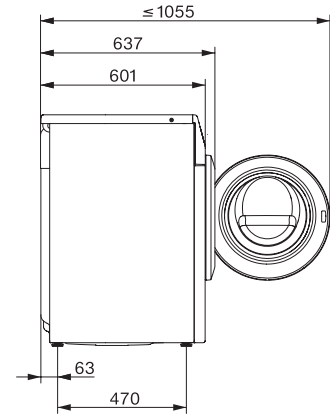

WTD165 WPM 8/5kg
WT1 Waschtrockner:

EAN: 4002516362739 / Materialnummer: 11568330 / Alte Materialnummer: 11TD1654D

Gewichteter Wasserverbrauch pro Betriebszyklus für den vollständigen Betriebszyklus in l	68
Schleudereffizienzklasse	B
Luftschallemissionsklasse (beim Schleudern)	A
Luftschallemission beim Schleudern in dB(A) re 1 pW	71
Programmdauer bei Nennkapazität für den Waschzyklus	219
Programmdauer bei Nennkapazität für den vollständigen Betriebszyklus	389
Leistungsaufnahme im Aus-Zustand in W	0,30
Leistungsaufnahme im vernetzten Bereitschaftsbetrieb in W	0,70
Niedrigtemperaturwaschen "kalt" und "20°C"	•
Mengenautomatik	•
Wassermengenzähler	•
Schaumregulierung	•
ProfiEco Motor	•
Waschprogramme	
Baumwolle	•
Pflegeleicht	•
Oberhemden	•
Wolle (Handwäsche)	•
Express	•
Dunkles/Jeans	•
Baumwolle Pfeil	•
ECO 40-60	•
Trockenprogramme	
Baumwolle	•
Baumwolle Pfeil	•
Pflegeleicht	•
Feinwäsche	•
Oberhemden	•
Wolle	•
Express	•
Dunkles/Jeans	•
Lüften warm	•
Trockenoptionen	
Knitterschutz	•
Schonen	•
Waschoptionen	
Kurz	•
Sicherheit	
Wasserschutzsystem	Waterproof-Metal
Kindersicherung	•
PIN-Code	•
Technische Daten	
Abmessungen in mm (Breite)	596
Abmessungen in mm (Höhe)	850
Abmessungen in mm (Tiefe)	637
Gerätetiefe bei geöffneter Tür in mm	1055

WTD165 WPM 8/5kg
WT1 Waschtrockner:

EAN: 4002516362739 / Materialnummer: 11568330 / Alte Materialnummer: 11TD1654D

Gewicht in kg	95
Gesamtanschlusswert in kW	2,10-2,40
Spannung in V	220-240
Absicherung in A	10
Frequenz in HZ	50
Länge der elektrischen Zuleitung in m	2

WTD165 WPM 8/5kg
WT1 Waschtrockner:

WT1 8/5 kg, Einbauskizze, schräge Blende oder gerade Blende, Maße in mm

WT1 8/5 kg, Skizze, schräge Blende oder gerade Blende, Maße in mm

WT1 8/5 kg, Skizze, schräge Blende oder gerade Blende, Maße in mm

WT1 8/5 kg, Skizze, schräge Blende oder gerade Blende, Maße in mm