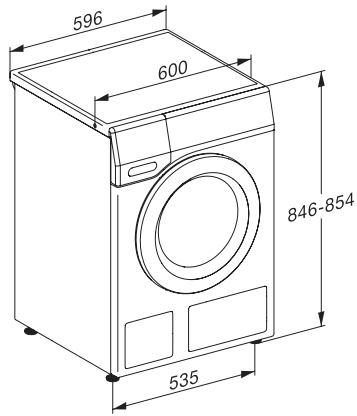

2

WTD160 WCS 8/5 kg

WT1 Waschtrockner:

Mit PerfectCare-Technologie für schonende und effiziente Wäschepflege.

WT1 8/5 kg, Einbauskizze, schräge Blende oder gerade Blende, Maße in mm

WT1 8/5 kg, Skizze, schräge Blende oder gerade Blende, Maße in mm

WT1 8/5 kg, Skizze, schräge Blende oder gerade Blende, Maße in mm

WT1 8/5 kg, Skizze, schräge Blende oder gerade Blende, Maße in mm