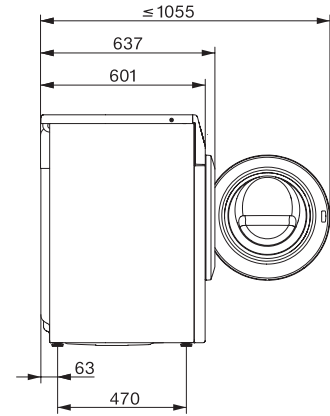

2

WTD160 WCS 8/5 kg

WT1 Waschtrockner:

Mit PerfectCare-Technologie für schonende und effiziente Wäschepflege.

WT1 8/5 kg, Einbauskizze, schräge Blende oder gerade Blende, Maße in mm

WT1 8/5 kg, Skizze, schräge Blende oder gerade Blende, Maße in mm

WT1 8/5 kg, Skizze, schräge Blende oder gerade Blende, Maße in mm

WT1 8/5 kg, Skizze, schräge Blende oder gerade Blende, Maße in mm