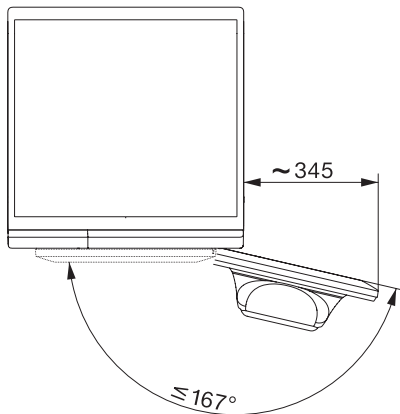

2

WTD160 WCS 8/5 kg

WT1 Waschtrockner:

Mit PerfectCare-Technologie für schonende und effiziente Wäschepflege.

WT1 8/5 kg, Einbauskizze, schräge Blende oder gerade Blende, Maße in mm

WT1 8/5 kg, Skizze, schräge Blende oder gerade Blende, Maße in mm

WT1 8/5 kg, Skizze, schräge Blende oder gerade Blende, Maße in mm

WT1 8/5 kg, Skizze, schräge Blende oder gerade Blende, Maße in mm