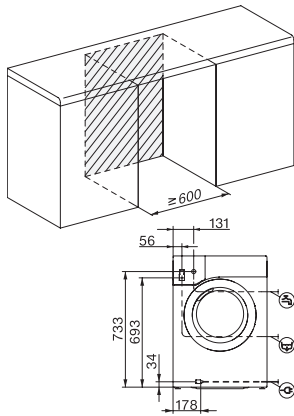

2

WTD160 WCS 8/5 kg

WT1 Waschtrockner:

Mit PerfectCare-Technologie für schonende und effiziente Wäschepflege.

WT1 8/5 kg, Einbauskizze, schräge Blende oder gerade Blende, Maße in mm

WT1 8/5 kg, Skizze, schräge Blende oder gerade Blende, Maße in mm

WT1 8/5 kg, Skizze, schräge Blende oder gerade Blende, Maße in mm

WT1 8/5 kg, Skizze, schräge Blende oder gerade Blende, Maße in mm