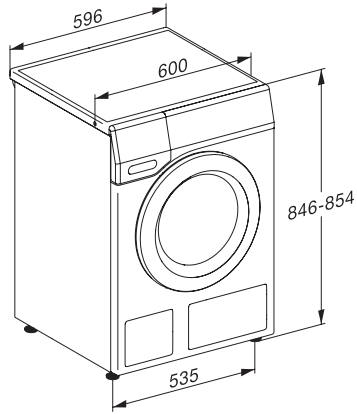

WTI360 WPM PWash 8/5kg

WT1 Waschtrockner:

Mit QuickPower und Single Wash&Dry - schnell und effizient waschen und trocknen.

EAN: 4002516353270 / Materialnummer: 11568270 / Alte Materialnummer: 11TI3604D

Imprägnieren	•
Sportwäsche	•
Sportschuhe	•
Lüften warm	•
Auffrischen	•
Finish Dampf	•
Extras Trocknen	
Knitterschutz	•
Schonen	•
Extras Waschen	
Kurz	•
Einweichen	•
Vorwäsche	•
Wasser plus	•
Zusätzlicher Spülgang	•
Vorbügeln mit Dampf	•
Summer	•
AllergoWash	•
Single	•
Qualität	
Kontergewichte aus Grauguss	•
Sicherheit	
Wasserschutzsystem	Waterproof-Metal
PIN-Code	•
Optische Schnittstelle	•
Technische Daten	
Abmessungen in mm (Breite)	596
Abmessungen in mm (Höhe)	850
Abmessungen in mm (Tiefe)	637
Gerätetiefe bei geöffneter Tür in mm	1055
Gewicht in kg	97
Gesamtanschlusswert in kW	2,10-2,40
Spannung in V	220-240
Absicherung in A	10
Frequenz in HZ	50
Länge der elektrischen Zuleitung in m	2
Mitgeliefertes Zubehör	
3 Caps	•
Gutschein für Miele Waschmittel	•

WTI360 WPM PWash 8/5kg

WT1 Waschtrockner:

Mit QuickPower und Single Wash&Dry - schnell und effizient waschen und trocknen.

WT1 8/5 kg, Einbauskizze, schräge Blende oder gerade Blende, Maße in mm

WT1 8/5 kg, Skizze, schräge Blende oder gerade Blende, Maße in mm