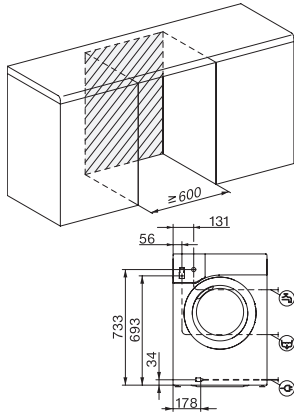

WTI360 WPM PWash 8/5kg

WT1 Waschtrockner:

Mit QuickPower und Single Wash&Dry - schnell und effizient waschen und trocknen.

EAN: 4002516353270 / Materialnummer: 11568270 / Alte Materialnummer: 11TI3604D

Imprägnieren	•
Sportwäsche	•
Sportschuhe	•
Lüften warm	•
Auffrischen	•
Finish Dampf	•
Extras Trocknen	
Knitterschutz	•
Schonen	•
Extras Waschen	
Kurz	•
Einweichen	•
Vorwäsche	•
Wasser plus	•
Zusätzlicher Spülgang	•
Vorbügeln mit Dampf	•
Summer	•
AllergoWash	•
Single	•
Qualität	
Kontergewichte aus Grauguss	•
Sicherheit	
Wasserschutzsystem	Waterproof-Metal
PIN-Code	•
Optische Schnittstelle	•
Technische Daten	
Abmessungen in mm (Breite)	596
Abmessungen in mm (Höhe)	850
Abmessungen in mm (Tiefe)	637
Gerätetiefe bei geöffneter Tür in mm	1055
Gewicht in kg	97
Gesamtanschlusswert in kW	2,10-2,40
Spannung in V	220-240
Absicherung in A	10
Frequenz in HZ	50
Länge der elektrischen Zuleitung in m	2
Mitgeliefertes Zubehör	
3 Caps	•
Gutschein für Miele Waschmittel	•

WTI360 WPM PWash 8/5kg

WT1 Waschtrockner:

Mit QuickPower und Single Wash&Dry - schnell und effizient waschen und trocknen.

WT1 8/5 kg, Einbauskizze, schräge Blende oder gerade Blende, Maße in mm

WT1 8/5 kg, Skizze, schräge Blende oder gerade Blende, Maße in mm

WT1 8/5 kg, Skizze, schräge Blende oder gerade Blende, Maße in mm

WT1 8/5 kg, Skizze, schräge Blende oder gerade Blende, Maße in mm