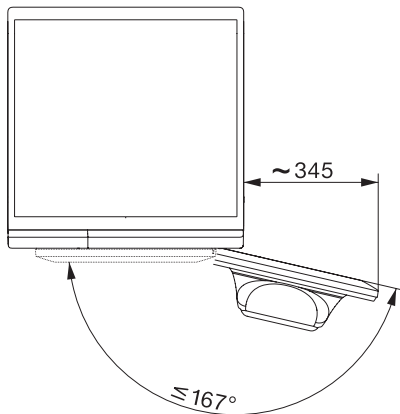

WTI360 WPM PWash 8/5kg

WT1 Waschtrockner:

Mit QuickPower und Single Wash&Dry - schnell und effizient waschen und trocknen.

EAN: 4002516353270 / Materialnummer: 11568270 / Alte Materialnummer: 11TI3604D

Imprägnieren	•
Sportwäsche	•
Sportschuhe	•
Lüften warm	•
Auffrischen	•
Finish Dampf	•
Extras Trocknen	
Knitterschutz	•
Schonen	•
Extras Waschen	
Kurz	•
Einweichen	•
Vorwäsche	•
Wasser plus	•
Zusätzlicher Spülgang	•
Vorbügeln mit Dampf	•
Summer	•
AllergoWash	•
Single	•
Qualität	
Kontergewichte aus Grauguss	•
Sicherheit	
Wasserschutzsystem	Waterproof-Metal
PIN-Code	•
Optische Schnittstelle	•
Technische Daten	
Abmessungen in mm (Breite)	596
Abmessungen in mm (Höhe)	850
Abmessungen in mm (Tiefe)	637
Gerätetiefe bei geöffneter Tür in mm	1055
Gewicht in kg	97
Gesamtanschlusswert in kW	2,10-2,40
Spannung in V	220-240
Absicherung in A	10
Frequenz in HZ	50
Länge der elektrischen Zuleitung in m	2
Mitgeliefertes Zubehör	
3 Caps	•
Gutschein für Miele Waschmittel	•

WTI360 WPM PWash 8/5kg

WT1 Waschtrockner:

Mit QuickPower und Single Wash&Dry - schnell und effizient waschen und trocknen.

WT1 8/5 kg, Einbauskizze, schräge Blende oder gerade Blende, Maße in mm

WT1 8/5 kg, Skizze, schräge Blende oder gerade Blende, Maße in mm

WT1 8/5 kg, Skizze, schräge Blende oder gerade Blende, Maße in mm

WT1 8/5 kg, Skizze, schräge Blende oder gerade Blende, Maße in mm