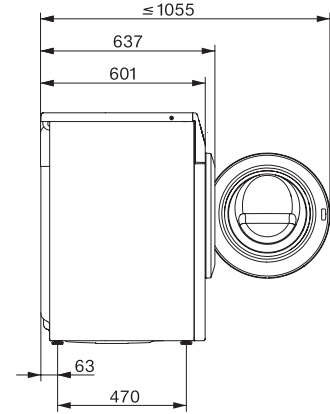

WTI360 WPM PWash 8/5kg

WT1 Waschtrockner:

Mit QuickPower und Single Wash&Dry - schnell und effizient waschen und trocknen.

EAN: 4002516353270 / Materialnummer: 11568270 / Alte Materialnummer: 11TI3604D

Imprägnieren	•
Sportwäsche	•
Sportschuhe	•
Lüften warm	•
Auffrischen	•
Finish Dampf	•
Extras Trocknen	
Knitterschutz	•
Schonen	•
Extras Waschen	
Kurz	•
Einweichen	•
Vorwäsche	•
Wasser plus	•
Zusätzlicher Spülgang	•
Vorbügeln mit Dampf	•
Summer	•
AllergoWash	•
Single	•
Qualität	
Kontergewichte aus Grauguss	•
Sicherheit	
Wasserschutzsystem	Waterproof-Metal
PIN-Code	•
Optische Schnittstelle	•
Technische Daten	
Abmessungen in mm (Breite)	596
Abmessungen in mm (Höhe)	850
Abmessungen in mm (Tiefe)	637
Gerätetiefe bei geöffneter Tür in mm	1055
Gewicht in kg	97
Gesamtanschlusswert in kW	2,10-2,40
Spannung in V	220-240
Absicherung in A	10
Frequenz in HZ	50
Länge der elektrischen Zuleitung in m	2
Mitgeliefertes Zubehör	
3 Caps	•
Gutschein für Miele Waschmittel	•

WTI360 WPM PWash 8/5kg

WT1 Waschtrockner:

Mit QuickPower und Single Wash&Dry - schnell und effizient waschen und trocknen.

WT1 8/5 kg, Einbauskizze, schräge Blende oder gerade Blende, Maße in mm

WT1 8/5 kg, Skizze, schräge Blende oder gerade Blende, Maße in mm

WT1 8/5 kg, Skizze, schräge Blende oder gerade Blende, Maße in mm

WT1 8/5 kg, Skizze, schräge Blende oder gerade Blende, Maße in mm