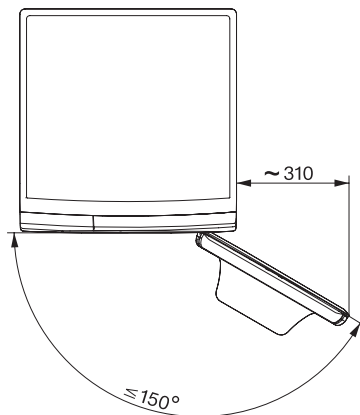

WWD660 WCS TDos & 8kg

W1 Waschmaschine:

A | 8 kg | 1400 U/min | Automatische Dosierung | Vorbügeln | Miele@home

W1 Skizze, 5 Grad Blende, Maße in mm

W1 Skizze, 5 Grad Blende, Maße in mm

W1 Skizze, 5 Grad Blende, Maße in mm

W1 Skizze, 5 Grad Blende, Maße in mm