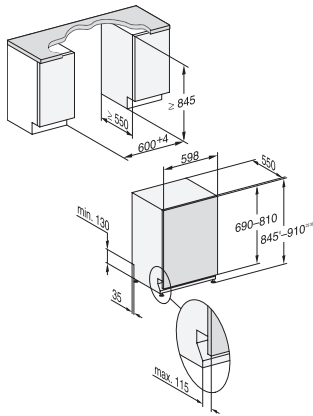

ExtraLeise 40 dB(A)	•
Gerätepflege	•
<b>Spüloptionen</b>	
AutoDos	•
Express	•
Extra sauber	•
Extra trocken	•
<b>Korbgestaltung</b>	
Besteckunterbringung	3D-MultiFlex-Schublade
FlexCare-Tassenauflage	1
Korbgestaltung	ComfortPlus
Anzahl Maßgedecke	14
<b>Sicherheit</b>	
Waterproof-System	•
Sieb-Kontrollanzeige	•
<b>Technische Daten</b>	
Nischenbreite minimal in mm	600
Nischenbreite maximal in mm	600
Nischenhöhe minimal in mm	845
Nischenhöhe maximal in mm	910
Niscentiefe in mm	550
Gerätebreite in mm	598
Gerätehöhe in mm	845
Gerätetiefe in mm	550
Gerätetiefe bei geöffneter Tür in cm	120,5
Nettogewicht in kg	48,0
Gesamtanschlusswert in kW	2,00
Spannung in V	230
Absicherung in A	10
Phasenanzahl	1
Elektrische Frequenz Standard	50
Länge Wasserzulaufschlauch in cm	1,50
Länge Wasserablaufschlauch in cm	1,50
Länge der elektrischen Zuleitung in m	1,70
Min. Frontplattengewicht in kg	4,0
Max. Frontplattengewicht in kg	12,0
<b>Verfügbare Displaysprachen</b>	
Verfügbare Displaysprachen durch MultiLingua	deutsch, english, español, français, italiano, niederlands, português, türkçe
<b>Mitgeliefertes Zubehör</b>	
1 x PowerDisk	•
Gutschein für 6 x PowerDisk	•

G 7165 SCVi XXL AutoDos  
Vollintegrierter Geschirrspüler XXL  
mit automatischer Dosierung dank AutoDos mit integrierter PowerDisk.

G7000 XXL, vollintegrierbare G, 60cm (Skizze)

1) Sockelhöhe 35-155 mm, , 2) Sockelhöhe 100-220 mm, , 3) Gerätehöhe max. 970 mm mit Umbausatz Sockelhöhe-1 (Mat.-Nr. 6.394.761), ,