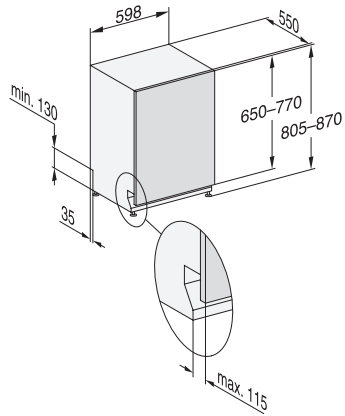

G7000, vollintegrierbare G, 60cm (Skizze)