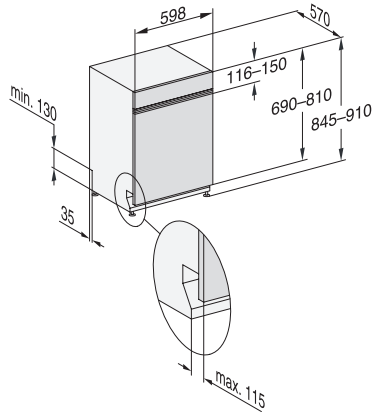

ExtraLeise 40 dB(A)	•
Gerätepflege	•
Spüloptionen	
AutoDos	•
Express	•
Extra sauber	•
Extra trocken	•
Korbgestaltung	
Besteckunterbringung	3D-MultiFlex-Schublade
FlexCare-Tassenauflage	1
Korbgestaltung	ComfortPlus
Anzahl Maßgedecke	14
Sicherheit	
Waterproof-System	•
Sieb-Kontrollanzeige	•
Kindersicherung	•
Technische Daten	
Nischenbreite minimal in mm	600
Nischenbreite maximal in mm	600
Nischenhöhe minimal in mm	845
Nischenhöhe maximal in mm	910
Niscentiefe in mm	570
Gerätebreite in mm	598
Gerätehöhe in mm	845
Gerätetiefe in mm	570
Gerätetiefe bei geöffneter Tür in cm	120,5
Nettogewicht in kg	49,2
Gesamtanschlusswert in kW	2,00
Spannung in V	230
Absicherung in A	10
Phasenanzahl	1
Elektrische Frequenz Standard	50
Länge Wasserzulaufschlauch in cm	1,50
Länge Wasserablaufschlauch in cm	1,50
Länge der elektrischen Zuleitung in m	1,70
Min. Frontplattengewicht in kg	3,0
Max. Frontplattengewicht in kg	11,0
[über Kundendienst nachrüstbar auf min.]	6,0
[über Kundendienst nachrüstbar auf max.]	15,0
Verfügbare Displaysprachen	
Verfügbare Displaysprachen durch MultiLingua	deutsch, english, español, français, italiano, niederlands, português, türkçe
Mitgeliefertes Zubehör	
1 x PowerDisk	•
Gutschein für 6 x PowerDisk	•

G 7115 SCi XXL AutoDos
Integrierter Geschirrspüler XXL
mit automatischer Dosierung dank AutoDos mit integrierter PowerDisk.

G7000 XXL, integrierbare G, 60cm (Skizze)

1) Sockelhöhe 35-155 mm, , 2) Sockelhöhe 100-220 mm, , 3) Gerätehöhe max. 970 mm mit Umbausatz Sockelhöhe-1 (Mat.-Nr. 6.394.761),

G7000, XXL, integrierbare GS, 60cm (Skizze)