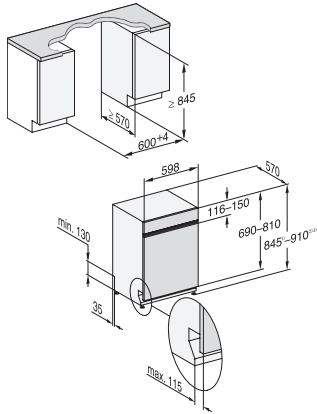

ExtraLeise 40 dB(A)	•
Gerätepflege	•
Spüloptionen	
AutoDos	•
Express	•
Extra sauber	•
Extra trocken	•
Korbgestaltung	
Besteckunterbringung	3D-MultiFlex-Schublade
FlexCare-Tassenauflage	1
Korbgestaltung	ComfortPlus
Anzahl Maßgedecke	14
Sicherheit	
Waterproof-System	•
Sieb-Kontrollanzeige	•
Kindersicherung	•
Technische Daten	
Nischenbreite minimal in mm	600
Nischenbreite maximal in mm	600
Nischenhöhe minimal in mm	845
Nischenhöhe maximal in mm	910
Niscentiefe in mm	570
Gerätebreite in mm	598
Gerätehöhe in mm	845
Gerätetiefe in mm	570
Gerätetiefe bei geöffneter Tür in cm	120,5
Nettogewicht in kg	49,2
Gesamtanschlusswert in kW	2,00
Spannung in V	230
Absicherung in A	10
Phasenanzahl	1
Elektrische Frequenz Standard	50
Länge Wasserzulaufschlauch in cm	1,50
Länge Wasserablaufschlauch in cm	1,50
Länge der elektrischen Zuleitung in m	1,70
Min. Frontplattengewicht in kg	3,0
Max. Frontplattengewicht in kg	11,0
[über Kundendienst nachrüstbar auf min.]	6,0
[über Kundendienst nachrüstbar auf max.]	15,0
Verfügbare Displaysprachen	
Verfügbare Displaysprachen durch MultiLingua	deutsch, english, español, français, italiano, niederlands, português, türkçe
Mitgeliefertes Zubehör	
1 x PowerDisk	•
Gutschein für 6 x PowerDisk	•

G 7115 SCi XXL AutoDos
Integrierter Geschirrspüler XXL
mit automatischer Dosierung dank AutoDos mit integrierter PowerDisk.

G7000 XXL, integrierbare G, 60cm (Skizze)

1) Sockelhöhe 35-155 mm, , 2) Sockelhöhe 100-220 mm, , 3) Gerätehöhe max. 970 mm mit Umbausatz Sockelhöhe-1 (Mat.-Nr. 6.394.761),

G7000, XXL, integrierbare GS, 60cm (Skizze)