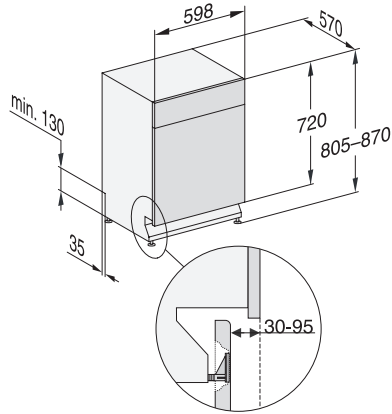

G 7110 SCU AutoDos
Unterbau-Geschirrspüler
mit automatischer Dosierung dank AutoDos mit integrierter PowerDisk.

G7000, unterbau, Einbauskitze, 60cm (Skizze)

1) Gerätehöhe max. 930 mm mit Umbausatz Sockelhöhe –
1 (Material-Nr. 6.394.761)

G7000, unterbau, Einbauskitze, 60cm (Skizze)