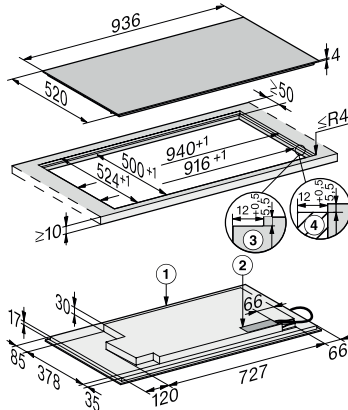

KM 7899 FL
 Herdunabhängiges Induktionskochfeld
 mit TempControl für perfekte Bratergebnisse

KM7899FL, KM7899-2FL aufliegend (Skizze)

1) vorn, 2) Netzanschlusskasten mit Netzanschlussleitung,
 L = 1440 mm, wird dem Gerät lose beigelegt,

KM7899FL, KM7899-2FL, flächenbündig (Skizze)

1) vorn, 2) Netzanschlusskasten mit Netzanschlussleitung
 L = 1440 mm, 3) Stufenfräsung Natursteinarbeitsplatte, 4)
 Holzleiste 12 mm (nicht im Lieferumfang enthalten)