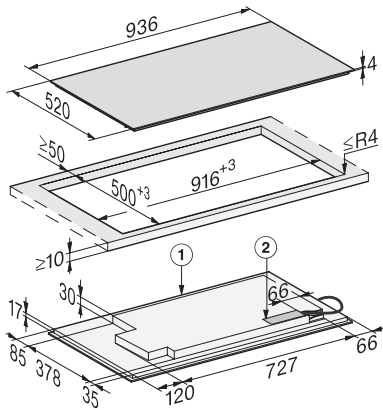

KM 7899 FL
Herdunabhängiges Induktionskochfeld
mit TempControl für perfekte Bratergebnisse

KM7899FL, KM7899-2FL aufliegend (Skizze)

1) vorn, 2) Netzanschlusskasten mit Netzanschlussleitung,
L = 1440 mm, wird dem Gerät lose beigelegt,