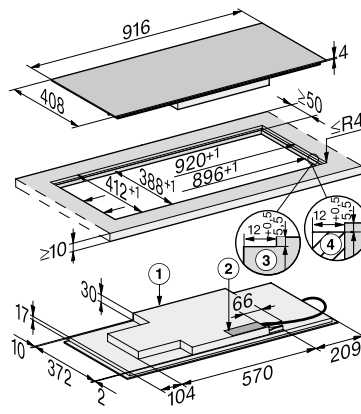

Anschlusskabel

Ja

KM 7689 FL

Herdunabhängiges Induktionskochfeld
im Panorama-Design und mit TempControl für perfekte Bratergebnisse

KM 7689 FL, aufliegend (Skizze)

1) vorn, 2) Netzanschlusskasten mit Netzanschlussleitung,
L = 1440 mm, wird dem Gerät lose beigelegt

KM 7689 FL, flächenbündig (Skizze)

1) vorn, 2) Netzanschlusskasten mit Netzanschlussleitung
L = 1440 mm, 3) Stufenfräsung Natursteinarbeitsplatte,
4) Holzleiste 12 mm (nicht im Lieferumfang enthalten)