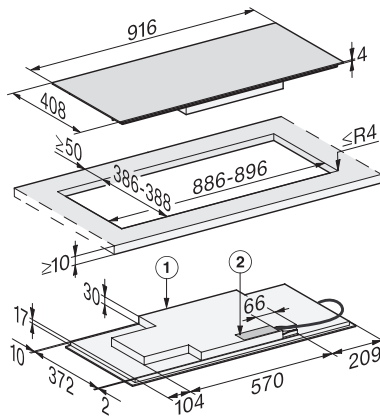

Anschlusskabel

Ja

KM 7689 FL

Herdunabhängiges Induktionskochfeld
im Panorama-Design und mit TempControl für perfekte Bratergebnisse

KM 7689 FL, aufliegend (Skizze)

1) vorn, 2) Netzanschlusskasten mit Netzanschlussleitung,
L = 1440 mm, wird dem Gerät lose beigelegt

KM 7689 FL, flächenbündig (Skizze)

1) vorn, 2) Netzanschlusskasten mit Netzanschlussleitung
L = 1440 mm, 3) Stufenfräsung Natursteinarbeitsplatte,
4) Holzleiste 12 mm (nicht im Lieferumfang enthalten)