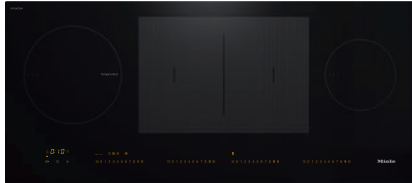

KM 7689 FL

Herdunabhängiges Induktionskochfeld

im Panorama-Design und mit TempControl für perfekte Bratergebnisse

EAN: 4002516339618 / Materialnummer: 11506330 / Alte Materialnummer: 26768970D

Stop&Go-Funktion	•
Recall-Funktion	•
TempControl	•
Abschaltautomatik	•
Warmhalten Plus	•
Individuelle Einstellmöglichkeiten (z.B. Signaltöne)	•
Wischschutz	•
Kurzzeitwecker	•
Effizienz und Nachhaltigkeit	
Leistungsaufnahme im Aus-Zustand in W	0,5
Leistungsaufnahme im Stand-by Modus in W	1,0
Leistungsaufnahme im vernetzten Bereitschaftsbetrieb in W	2,0
Zeitdauer bis automatisches Schalten in Aus-Zustand in min	20
Zeitdauer bis automatisches Schalten in Bereitschaftsbetrieb in min	20
Zeitdauer bis automatisches Schalten in vernetzten Bereitschaftsbetrieb in min	20
Pflegekomfort	
Leicht zu reinigende Glaskeramik	•
Sicherheit	
Sicherheitsausschaltung	•
Verriegelungsfunktion	•
Inbetriebnahmesperre	•
Integriertes Kühlgebläse	•
Überhitzungsschutz	•
Restwärmeanzeige	•
Technische Daten	
Abmessungen in mm (Breite)	916
Abmessungen in mm (Höhe)	51
Abmessungen in mm (Tiefe)	408
Ausschnittmaße in mm (Breite) bei aufliegendem Einbau	886
Ausschnittmaße in mm (Tiefe) bei aufliegendem Einbau	386
Einbauhöhe mit Anschlusskasten in mm	51
Inneres Ausschnittmaß in mm (Breite) bei flächenbündigem Einbau	896
Gewicht in kg	12
Inneres Ausschnittmaß in mm (Tiefe) bei flächenbündigem Einbau	388
Äußeres Ausschnittmaß in mm (Breite) bei flächenbündigem Einbau	920
Gesamtanschlusswert in kW	7,30
Äußeres Ausschnittmaß in mm (Tiefe) bei flächenbündigem Einbau	412
Länge der elektrischen Zuleitung in m	1,4
Spannung in V	230
Frequenz in Hz	50-60
Mitgeliefertes Zubehör	
Anschlusskabel	Ja