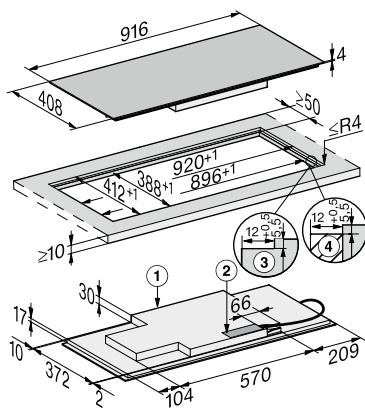

KM 7689 FL

Herdunabhängiges Induktionskochfeld

im Panorama-Design und mit TempControl für perfekte Bratergebnisse

KM 7689 FL, aufliegend (Skizze)

1) vorn, 2) Netzanschlusskasten mit Netzanschlussleitung,
L = 1440 mm, wird dem Gerät lose beigelegt

KM 7689 FL, flächenbündig (Skizze)

1) vorn, 2) Netzanschlusskasten mit Netzanschlussleitung
L = 1440 mm, 3) Stufenfräsung Natursteinarbeitsplatte, 4)
Holzleiste 12 mm (nicht im Lieferumfang enthalten)