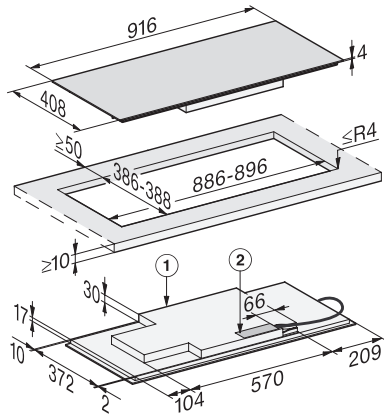

KM 7689 FL

Herdunabhängiges Induktionskochfeld

im Panorama-Design und mit TempControl für perfekte Bratergebnisse

KM 7689 FL, aufliegend (Skizze)

1) vorn, 2) Netzanschlusskasten mit Netzanschlussleitung,
L = 1440 mm, wird dem Gerät lose beigelegt