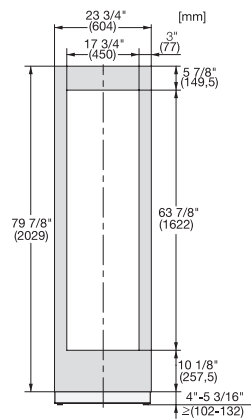

KFP 2455 ed/cs

Edelstahl-Front

für eine attraktive Integration von MasterCool Weinschränken in Ihrer Küche.

EAN: 4002516324638 / Materialnummer: 11499630 / Alte Materialnummer: 38996094EU1

- für 60 cm breite Weinschränke

KFP 2455 ed/cs

Edelstahl-Front

für eine attraktive Integration von MasterCool Weinschränken in Ihrer Küche.

KFP2455ed/cs, KFP2454ed/cs, Frontplatte, Frontmaße, MasterCool, Skizze