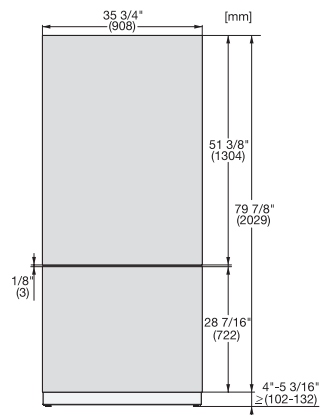

KFP 3625 ed/cs

Edelstahl-Front

für die Integration von MasterCool Kühl- und Gefrierschränken in Ihrer Küche.

EAN: 4002516324607 / Materialnummer: 11499150 / Alte Materialnummer: 38996089EU1

- für die untere Tür 90 cm breiter
Kühl-Gefrierkombinationen

KFP 3625 ed/cs

Edelstahl-Front

für die Integration von MasterCool Kühl- und Gefrierschränken in Ihrer Küche.

KFP3615ed/cs, KFP3625ed/cs, KFP3614ed/cs,
KFP3624ed/cs Frontplatte, Frontmaße, MasterCool