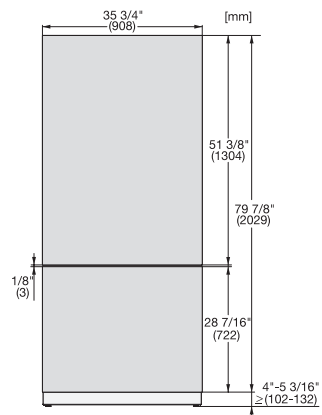

KFP 3615 ed/cs

Edelstahl-Front

für die Integration von MasterCool Kühl- und Gefrierschränken in Ihrer Küche.

EAN: 4002516324591 / Materialnummer: 11499140 / Alte Materialnummer: 38996088EU1

- für die obere Tür 90 cm breiter Kühl-Gefrierkombinationen

KFP 3615 ed/cs

Edelstahl-Front

für die Integration von MasterCool Kühl- und Gefrierschränken in Ihrer Küche.

KFP3615ed/cs, KFP3625ed/cs, KFP3614ed/cs,
KFP3624ed/cs Frontplatte, Frontmaße, MasterCool