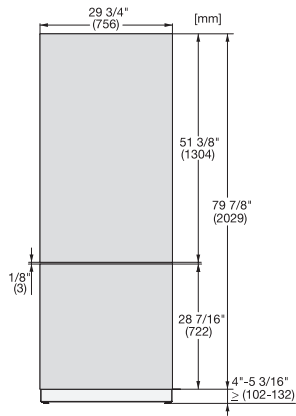

KFP 3025 ed/cs

Edelstahl-Front

für die Integration von MasterCool Kühl- und Gefrierschränken in Ihrer Küche.

EAN: 4002516324584 / Materialnummer: 11499130 / Alte Materialnummer: 38996087EU1

- für die untere Tür 75 cm breiter
Kühl-Gefrierkombinationen

KFP 3025 ed/cs

Edelstahl-Front

für die Integration von MasterCool Kühl- und Gefrierschränken in Ihrer Küche.

KFP3015ed/cs, KFP3025ed/cs, KFP3014ed/cs,
KFP3024ed/cs, Frontplatte, Frontmaße, MasterCool,
Skizze