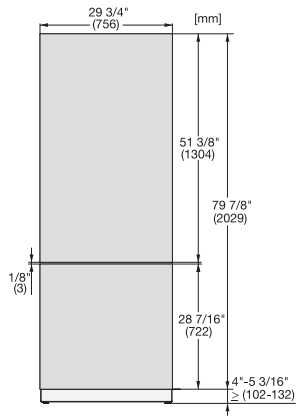

KFP 3015 ed/cs

Edelstahl-Front

für die Integration von MasterCool Kühl- und Gefrierschränken in Ihrer Küche.

EAN: 4002516324577 / Materialnummer: 11499120 / Alte Materialnummer: 38996086EU1

- für die obere Tür 75 cm breiter Kühl-Gefrierkombinationen

KFP 3015 ed/cs

Edelstahl-Front

für die Integration von MasterCool Kühl- und Gefrierschränken in Ihrer Küche.

KFP3015ed/cs, KFP3025ed/cs, KFP3014ed/cs,
KFP3024ed/cs, Frontplatte, Frontmaße, MasterCool,
Skizze