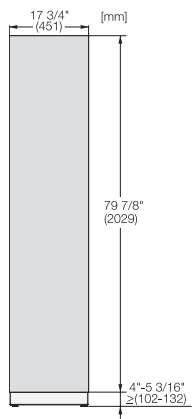

KFP 1805 ed/cs

Edelstahl-Front

für eine attraktive Integration von MasterCool Gefrierschränken in Ihrer Küche.

EAN: 4002516324539 / Materialnummer: 11499020 / Alte Materialnummer: 38996082EU1

- für 45cm breite Gefrierschränke
ohne Eis/Wasserausgabe in der Tür

KFP 1805 ed/cs

Edelstahl-Front

für eine attraktive Integration von MasterCool Gefrierschränken in Ihrer Küche.

KFP1805ed/cs, KFP1804ed/cs, Frontplatte, Frontmaße, MasterCool, Skizze