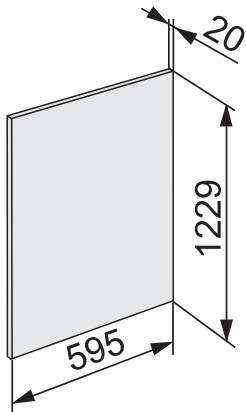

KEDF 7122 ed/cs

Edelstahl-Frontverkleidung

für eine attraktive Integration von Kühl-/ Gefriergeräten in Ihrer Küche.

KEDF7122 ed/cs, KEDF30122 ed/cs, KEDF9122,
Frontplatte