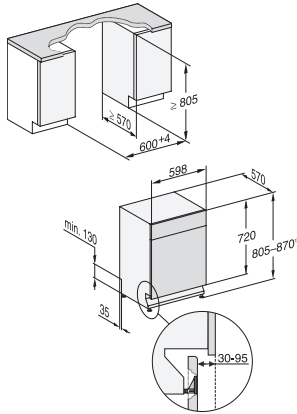

G 5000 U Active  
 Unterbau-Geschirrspüler  
 in bewährter Miele Qualität zum günstigen Einstiegspreis.

EAN: 4002516296010 / Materialnummer: 11453890 / Alte Materialnummer: 21500027D

Nischenbreite maximal in mm	600
Nischenhöhe minimal in mm	805
Nischenhöhe maximal in mm	870
Nischtiefe in mm	570
Gerätebreite in mm	598
Gerätehöhe in mm	805
Gerätetiefe in mm	570
Gerätetiefe bei geöffneter Tür in cm	116,5
Nettogewicht in kg	44,0
Gesamtanschlusswert in kW	2,00
Spannung in V	230
Absicherung in A	10
Phasenanzahl	1
Elektrische Frequenz Standard	50
Länge Wasserzulaufschlauch in cm	1,50
Länge Wasserablaufschlauch in cm	1,50
Länge der elektrischen Zuleitung in m	1,70

G7000, unterbau, Einbauskitze, 60cm (Skizze)

1) Gerätehöhe max. 930 mm mit Umbausatz Sockelhöhe –  
1 (Material-Nr. 6.394.761)