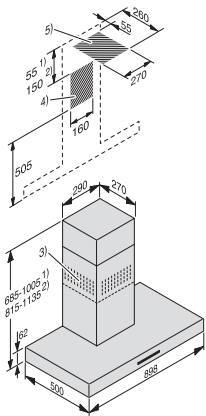

DA 4298 W EXTA Puristic Plus

Wand-Dunstabzugshaube

zur Kombination mit einem externen Gebläse zur Geräuschreduzierung in der Küche.

DA 4298 (Skizze)

1) Abluft, 2) Umluft, 3) Luftaustritt bei Umluft nach oben montiert, 4+5) Installationsbereich (bei Umluft nur 4),