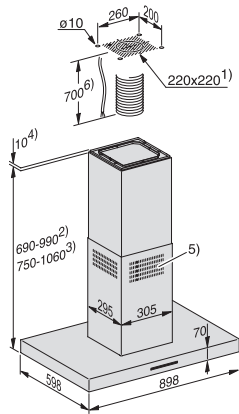

DA 4208 D EXTA Puristic Plus

Insel-Dunstabzugshaube

zur Kombination mit einem externen Gebläse zur Geräuschreduzierung in der Küche.

DA 410-6, DA 4208 D, DA 4208 D EXTA, DA 6396 D, DA 6596 D, PUR 98 D (Skizze)

1) Installationsbereich, 2) Abluft, 3) Umluft, 4) Montage alternativ mit Distanzrahmen, 5) Luftaustritt bei Umluft nach oben montiert, 6) Vom Anschluss in der Decke bis zum Anschluss in der Dunstabzugshaube ist ein Netzkabel und bei Abluftbetrieb eine flexible Abluftleitung vorzubereiten.