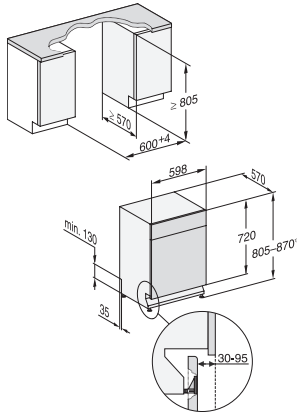

### Unterbau-Geschirrspüler

mit automatischer Dosierung dank AutoDos mit integrierter PowerDisk.

G7000, unterbau, Einbauskitze, 60cm (Skizze)

1) Gerätehöhe max. 930 mm mit Umbausatz Sockelhöhe –  
1 (Material-Nr. 6.394.761)