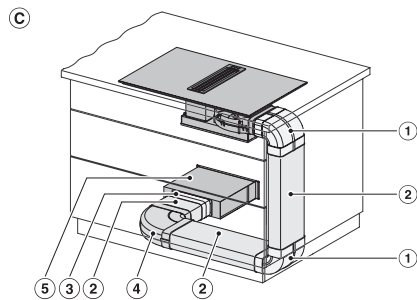

KMDA 7633, KMDA 7634, KMDA 7476 - Einbauvariante 3 (Skizze)

1) DFK-BV 90, 2) DFK-R 1000, 3) DFK-V, 4) DFK-BH 90, 5) DUU 1000-2