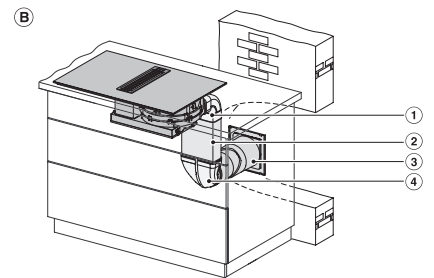

KMDA 7633, KMDA 7634, KMDA 7476 - Einbauvariante 7 (Skizze)

1) DFK-BV 90, 2) DFK-R 1000, 3) DMK 150-1, 4) DFK-AK 90