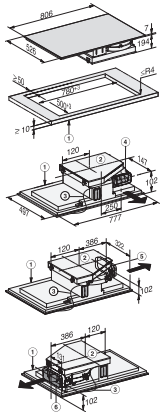

## KMDA 7633 FR

Induktionskochfeld mit integriertem Dunstabzug  
mit zwei PowerFlex-Kochbereichen und einem mittig angeordneten Dunstabzug

KMDA 7633 FR, KMDA 7634 FR, KMDA 7476 FR  
(Skizze) – Rahmen

1) vorn, 2) Die abnehmbare Auffangwanne muss nach dem Einbau zugänglich sein, 3) Netzanschlusskasten mit Netzanschlussleitung, L = 1440 mm, 4) Abluftanschluss hinten >220-222 x 89-90 / R1-R19 (Auslieferungszustand), 5) Abluftanschluss rechts >220-222 x 89-90 / R1-R19 (Umbau erforderlich), 6) Abluftanschluss links >220-222 x 89-90 / R1-R19 (Umbau erforderlich)