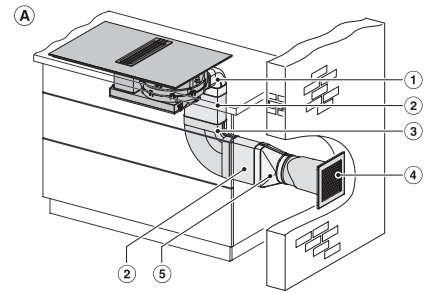

KMDA 7633, KMDA 7634, KMDA 7476 - Einbauvariante 6 (Skizze)

1) DFK-BV 90, 2) DFK-R 1000, 3) DFK-BH 90, 4) DMK 150-1, 5) DFK-A