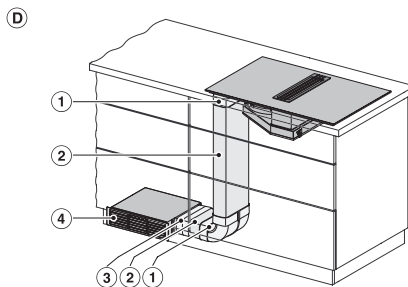

## KMDA 7633 FR

Induktionskochfeld mit integriertem Dunstabzug  
mit zwei PowerFlex-Kochbereichen und einem mittig angeordneten Dunstabzug

KMDA 7633 FR, KMDA 7634 FR, KMDA 7476 FR  
(Skizze) – Rahmen

1) vorn, 2) Die abnehmbare Auffangwanne muss nach dem Einbau zugänglich sein, 3) Netzanschlusskasten mit Netzanschlussleitung, L = 1440 mm, 4) Abluftanschluss hinten >220-222 x 89-90 / R1-R19 (Auslieferungszustand), 5) Abluftanschluss rechts >220-222 x 89-90 / R1-R19 (Umbau erforderlich), 6) Abluftanschluss links >220-222 x 89-90 / R1-R19 (Umbau erforderlich)

KMDA 7633, KMDA 7634, KMDA 7476 - Einbauvariante 1 (Skizze)

1) DFK-BV 90, 2) DFK-R 1000, 3) DFK-V, 4) DFK-BH 90, 5) DUU 1000-2

KMDA 7633, KMDA 7634, KMDA 7476 - Einbauvariante 6 (Skizze)

1) DFK-BV 90, 2) DFK-R 1000, 3) DFK-BH 90, 4) DMK 150-1, 5) DFK-A

KMDA 7633, KMDA 7634, KMDA 7476 - Einbauvariante 3 (Skizze)

1) DFK-BV 90, 2) DFK-R 1000, 3) DFK-V, 4) DFK-BH 90, 5) DUU 1000-2

KMDA 7633, KMDA 7634, KMDA 7476 - Einbauvariante 4 (Skizze)

1) DFK-BV 90, 2) DFK-R 1000, 3) DFK-V, 4) DUU 1000-2