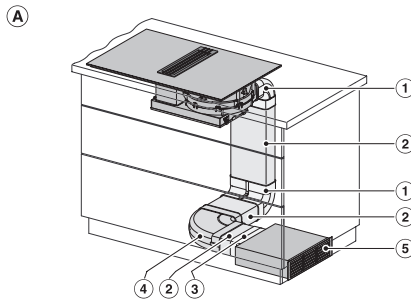

## KMDA 7633 FR

Induktionskochfeld mit integriertem Dunstabzug  
mit zwei PowerFlex-Kochbereichen und einem mittig angeordneten Dunstabzug

KMDA 7633 FR, KMDA 7634 FR, KMDA 7476 FR  
(Skizze) – Rahmen

1) vorn, 2) Die abnehmbare Auffangwanne muss nach dem Einbau zugänglich sein, 3) Netzanschlusskasten mit Netzanschlussleitung, L = 1440 mm, 4) Abluftanschluss hinten >220-222 x 89-90 / R1-R19 (Auslieferungszustand), 5) Abluftanschluss rechts >220-222 x 89-90 / R1-R19 (Umbau erforderlich), 6) Abluftanschluss links >220-222 x 89-90 / R1-R19 (Umbau erforderlich)