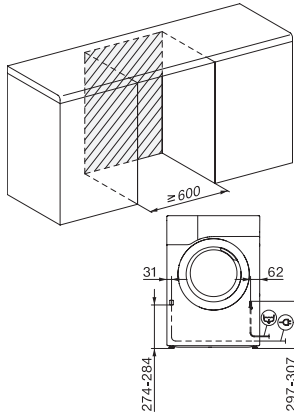

TED455WP EcoSpeed&8kg

T1 Wärmepumpentrockner:

Mit A+++ und EcoSpeed für schnelleres Trocknen bei höchster Energieeffizienz.

T1 Skizze, schräge Blende oder gerade Blende, Maße in mm