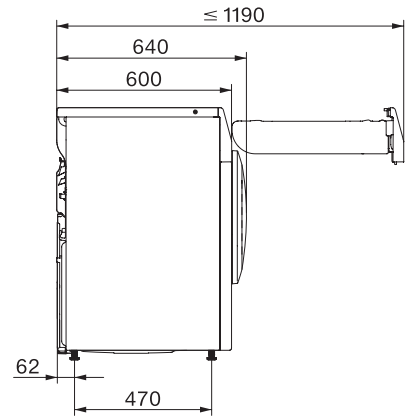

TED455WP EcoSpeed&8kg

T1 Wärmepumpentrockner:

Mit A+++ und EcoSpeed für schnelleres Trocknen bei höchster Energieeffizienz.

EAN: 4002516237044 / Materialnummer: 11300390 / Alte Materialnummer: 12ED4552D

Express	•
Jeans	•
Imprägnieren	•
Lüften warm	•
Vorbügeln	•
Bettwäsche	•
Extras Trocknen	
Knitterschutz	•
Schonen plus	•
Qualität	
Softrippen	•
Sicherheit	
PIN-Code	•
Anzeige "Behälter entleeren"	•
Anzeige "Filter reinigen"	•
Optische Schnittstelle	•
Technische Daten	
Abmessungen in mm (Breite)	596
Abmessungen in mm (Höhe)	850
Abmessungen in mm (Tiefe)	640
Gerätetiefe bei geöffneter Tür in mm	1054
Gewicht in kg	58
Gesamtanschlusswert in kW	1,10
Spannung in V	220-240
Absicherung in A	10
Frequenz in HZ	50
Länge der elektrischen Zuleitung in m	2,0
Hermetisch geschlossen	•
Kältemittelart	R290
Kältemittelmenge in kg	0,13
Treibhauspotential Kältemittel in CO ₂ e	3
Treibhauspotential Gerät in CO ₂ e	0,40
Leuchtmittel tauschen	Kundendienst
Mitgeliefertes Zubehör	
Duftflakon	•

T1 Skizze, schräge Blende oder gerade Blende, ohne Sichtfenster, Maße in mm

T1 Skizze, schräge Blende oder gerade Blende, Maße in mm