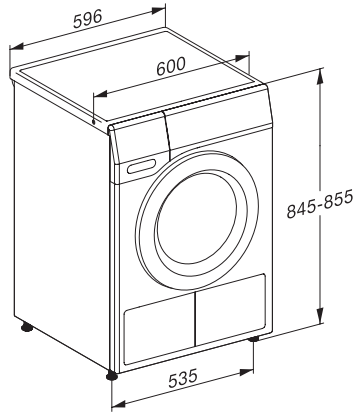

T1 Skizze, schräge Blende oder gerade Blende, Maße in mm