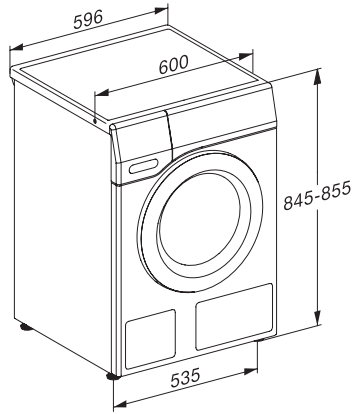

WEG375 WPS PWash&9kg

W1 Waschmaschine:

A | 9 kg | 1400 U/min | QuickPowerWash | Vorbügeln | Miele@home

W1 Skizze, schräge Blende oder gerade Blende, Maße in mm

W1 Skizze, schräge Blende oder gerade Blende, Maße in mm