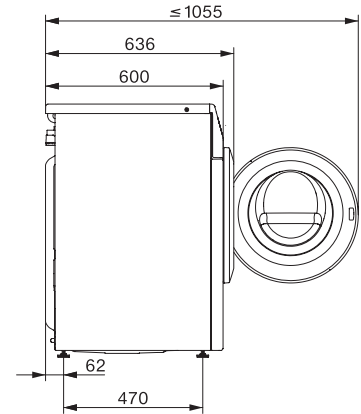

WEG375 WPS PWash&9kg

W1 Waschmaschine:

A | 9 kg | 1400 U/min | QuickPowerWash | Vorbügeln | Miele@home

W1 Skizze, schräge Blende oder gerade Blende, Maße in mm

W1 Skizze, schräge Blende oder gerade Blende, Maße in mm

W1 Skizze, schräge Blende oder gerade Blende, Maße in mm

W1 Skizze, schräge Blende oder gerade Blende, Maße in mm