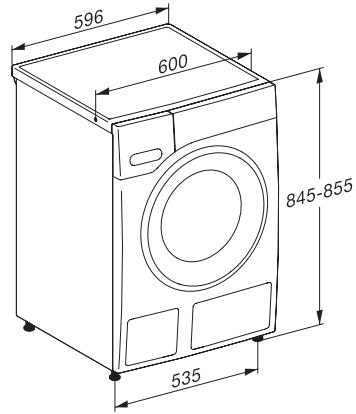

WWG360 WPS PWash&9kg

W1 Waschmaschine:

A | 9 kg | 1400 U/min | QuickPowerWash | Vorbügeln | Miele@home

W1 Skizze, 5 Grad Blende, Maße in mm

W1 Skizze, 5 Grad Blende, Maße in mm

W1 Skizze, 5 Grad Blende, Maße in mm