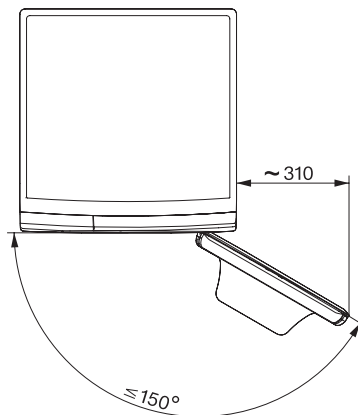

WWG360 WPS PWash&9kg

W1 Waschmaschine:

A | 9 kg | 1400 U/min | QuickPowerWash | Vorbügeln | Miele@home

W1 Skizze, 5 Grad Blende, Maße in mm

W1 Skizze, 5 Grad Blende, Maße in mm

W1 Skizze, 5 Grad Blende, Maße in mm

W1 Skizze, 5 Grad Blende, Maße in mm