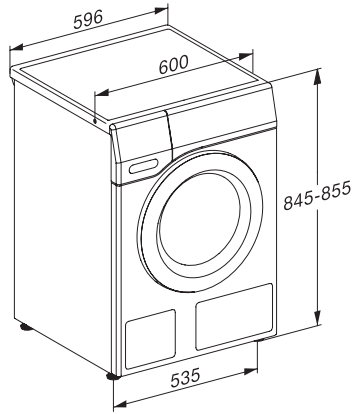

W1 Skizze, schräge Blende oder gerade Blende, Maße in mm