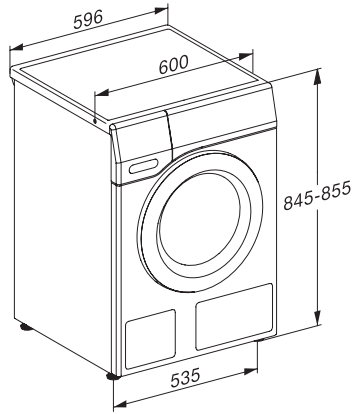

WCG370 WPS PWash&9kg

W1 Waschmaschine:

A | 9 kg | 1400 U/min | QuickPowerWash | Vorbügeln | Miele@home

W1 Skizze, schräge Blende oder gerade Blende, Maße in mm

W1 Skizze, schräge Blende oder gerade Blende, Maße in mm