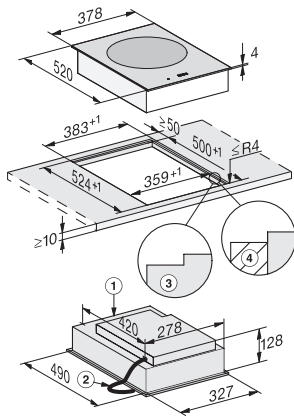

CS 7641 FL
SmartLine-Element
mit induktionsbeheizter Wokmulde

EAN: 4002516230267 / Materialnummer: 11280000 / Alte Materialnummer: 27764150D

Inneres Ausschnittmaß in mm (Breite) bei flächenbündigem Einbau	358
Gewicht in kg	12
Inneres Ausschnittmaß in mm (Tiefe) bei flächenbündigem Einbau	500
Äußeres Ausschnittmaß in mm (Breite) bei flächenbündigem Einbau	382
Gesamtanschlusswert in kW	3,00
Äußeres Ausschnittmaß in mm (Tiefe) bei flächenbündigem Einbau	524
Länge der elektrischen Zuleitung in m	1,5
Spannung in V	220-240
Frequenz in Hz	50-60
Mitgeliefertes Zubehör	
Anschlusskabel	Ja
Unbeschichtete Wok-Pfanne	•

CS 7641 FL SmartLine-Element mit induktionsbeheizter Wokmulde

CS7641FL, flächenbündig (Skizze)

1) vorn, 2) Netzanschlussleitung, L = 2000 mm, 3) Stufenfräsung, 4) Holzleiste 12 mm (nicht im Lieferumfang enthalten)

CS7641FL, aufliegend (Skizze)

1) vorn, 2) Netzanschlussleitung, L = 2000 mm

CS 7000 FL, flächenbündig, Holz (Skizze)

*7+0,5 = CS7641 (Wok)

CS 7000 FL, flächenbündig (Skizze)

*7+0,5 = CS7641 (Wok)