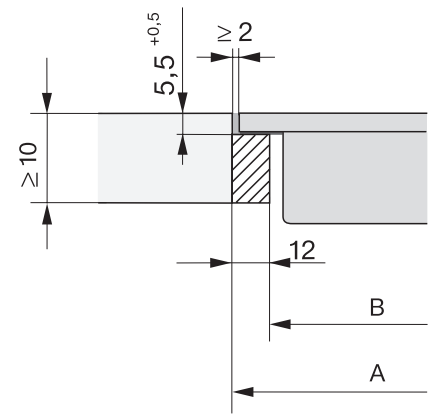

CS 7641 FL
SmartLine-Element
mit induktionsbeheizter Wokmulde

EAN: 4002516230267 / Materialnummer: 11280000 / Alte Materialnummer: 27764150D

Inneres Ausschnittmaß in mm (Breite) bei flächenbündigem Einbau	358
Gewicht in kg	12
Inneres Ausschnittmaß in mm (Tiefe) bei flächenbündigem Einbau	500
Äußeres Ausschnittmaß in mm (Breite) bei flächenbündigem Einbau	382
Gesamtanschlusswert in kW	3,00
Äußeres Ausschnittmaß in mm (Tiefe) bei flächenbündigem Einbau	524
Länge der elektrischen Zuleitung in m	1,5
Spannung in V	220-240
Frequenz in Hz	50-60
Mitgeliefertes Zubehör	
Anschlusskabel	Ja
Unbeschichtete Wok-Pfanne	•

CS 7641 FL SmartLine-Element mit induktionsbeheizter Wokmulde

CS7641FL, flächenbündig (Skizze)

1) vorn, 2) Netzanschlussleitung, L = 2000 mm, 3) Stufenfräsung, 4) Holzleiste 12 mm (nicht im Lieferumfang enthalten)

CS7641FL, aufliegend (Skizze)

1) vorn, 2) Netzanschlussleitung, L = 2000 mm

CS 7000 FL, flächenbündig, Holz (Skizze)

*7+0,5 = CS7641 (Wok)

CS 7000 FL, flächenbündig (Skizze)

*7+0,5 = CS7641 (Wok)