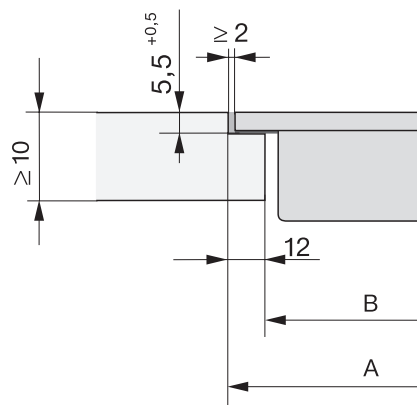

CS 7641 FL
SmartLine-Element
mit induktionsbeheizter Wokmulde

EAN: 4002516230267 / Materialnummer: 11280000 / Alte Materialnummer: 27764150D

Inneres Ausschnittmaß in mm (Breite) bei flächenbündigem Einbau	358
Gewicht in kg	12
Inneres Ausschnittmaß in mm (Tiefe) bei flächenbündigem Einbau	500
Äußeres Ausschnittmaß in mm (Breite) bei flächenbündigem Einbau	382
Gesamtanschlusswert in kW	3,00
Äußeres Ausschnittmaß in mm (Tiefe) bei flächenbündigem Einbau	524
Länge der elektrischen Zuleitung in m	1,5
Spannung in V	220-240
Frequenz in Hz	50-60
Mitgeliefertes Zubehör	
Anschlusskabel	Ja
Unbeschichtete Wok-Pfanne	•

CS 7641 FL SmartLine-Element mit induktionsbeheizter Wokmulde

CS7641FL, flächenbündig (Skizze)

1) vorn, 2) Netzanschlussleitung, L = 2000 mm, 3) Stufenfräsung, 4) Holzleiste 12 mm (nicht im Lieferumfang enthalten)

CS7641FL, aufliegend (Skizze)

1) vorn, 2) Netzanschlussleitung, L = 2000 mm

CS 7000 FL, flächenbündig, Holz (Skizze)

*7+0,5 = CS7641 (Wok)

CS 7000 FL, flächenbündig (Skizze)

*7+0,5 = CS7641 (Wok)