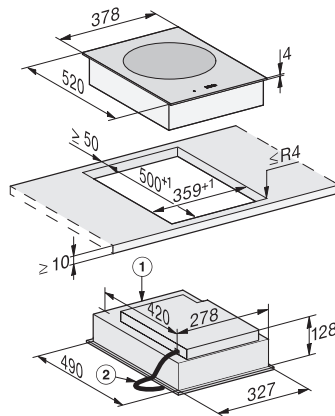

CS 7641 FL
SmartLine-Element
mit induktionsbeheizter Wokmulde

EAN: 4002516230267 / Materialnummer: 11280000 / Alte Materialnummer: 27764150D

Inneres Ausschnittmaß in mm (Breite) bei flächenbündigem Einbau	358
Gewicht in kg	12
Inneres Ausschnittmaß in mm (Tiefe) bei flächenbündigem Einbau	500
Äußeres Ausschnittmaß in mm (Breite) bei flächenbündigem Einbau	382
Gesamtanschlusswert in kW	3,00
Äußeres Ausschnittmaß in mm (Tiefe) bei flächenbündigem Einbau	524
Länge der elektrischen Zuleitung in m	1,5
Spannung in V	220-240
Frequenz in Hz	50-60
Mitgeliefertes Zubehör	
Anschlusskabel	Ja
Unbeschichtete Wok-Pfanne	•

CS 7641 FL SmartLine-Element mit induktionsbeheizter Wokmulde

CS7641FL, flächenbündig (Skizze)

1) vorn, 2) Netzanschlussleitung, L = 2000 mm, 3) Stufenfräsung, 4) Holzleiste 12 mm (nicht im Lieferumfang enthalten)

CS7641FL, aufliegend (Skizze)

1) vorn, 2) Netzanschlussleitung, L = 2000 mm

CS 7000 FL, flächenbündig, Holz (Skizze)

*7+0,5 = CS7641 (Wok)

CS 7000 FL, flächenbündig (Skizze)

*7+0,5 = CS7641 (Wok)