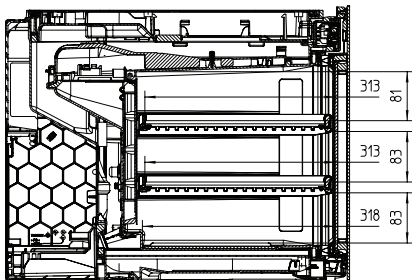

KWT 7112 iG

Einbau-Weintemperierschrank

mit FlexiFrame Plus und Push2open für anspruchsvollste Weinliebhaber.

EAN: 4002516150923 / Materialnummer: 11186580 / Alte Materialnummer: 36711201EU1

Platzangebot für die Anzahl von 0,75l Bordeauxflaschen	18 Flaschen
Lagerzeit bei Störung in h	0
Luftschallemissionsklasse (A-D)	B
Luftschallemissionen in dB(A) re1pW	32
Stromaufnahme in Milliampere (mA)	500
Spannung in V	220-240
Absicherung in A	10
Phasenanzahl	1
Frequenz in Hz	50
Länge der elektrischen Zuleitung in m	2,2
<b>Mitgeliefertes Zubehör</b>	
Active AirClean Filter	•

## KWT 7112 iG

Einbau-Weintemperierschrank

mit FlexiFrame Plus und Push2open für anspruchsvollste Weinliebhaber.

KWT7112 iG, \*Fußnote (Skizze)

\* Geräte mit Glasfront, \*\* Geräte mit Metallfront

KWT7112 iG (Skizze)

KWT7112 iG, \*Fußnote (Skizze)

\* Geräte mit Glasfront, \*\* Geräte mit Metallfront, 1) Ansicht von Vorne, 2) Netzanschlussleitung, L= 2200mm, 3) In diesem Bereich kein ELT-Anschluss,

KWT7112iG, KWT6112iG, Innenraummaße (Skizze)