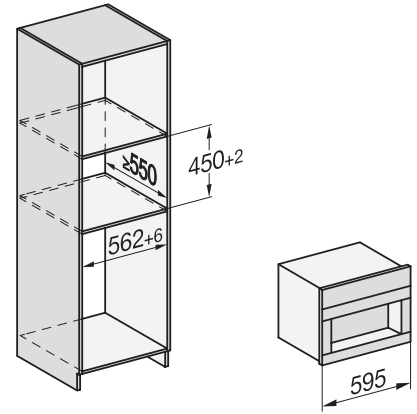

CVA7000, Draufsicht (Einbauskizze)

CVA7000 (Einbauskizze)

CVA7000 Installation (Skizze)

1) Netzanschlussleitung, L=2000 mm, 2)
Wasserzulaufschlauch, L=1500 mm, 3) kein Wasser-/ELT-
Anschluss in diesem Bereich