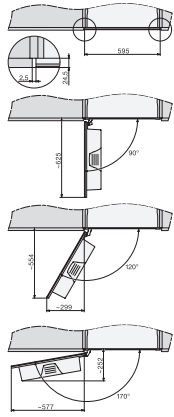

CVA 7845

Einbau-Kaffeevollautomat mit DirectWater

im kombinierbaren Design mit CoffeeSelect und AutoDescaler für höchste Ansprüche.

CVA7000, Seitenansicht (*Fußnote) (Skizze)

22 mm – Glas, 23,3 mm – Edelstahl

CVA7000, Draufsicht (Einbauskizze)

CVA7000 (Einbauskizze)

CVA7000 Installation (Skizze)

1) Netzanschlussleitung, L=2000 mm, 2)
Wasserzulaufschlauch, L=1500 mm, 3) kein Wasser-/ELT-
Anschluss in diesem Bereich