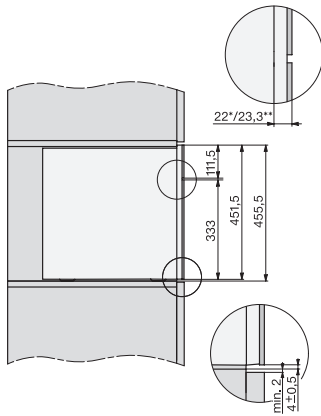

CVA 7845

Einbau-Kaffeevollautomat mit DirectWater

im kombinierbaren Design mit CoffeeSelect und AutoDescaler für höchste Ansprüche.

CVA7000, Seitenansicht (*Fußnote) (Skizze)
22 mm – Glas, 23,3 mm – Edelstahl