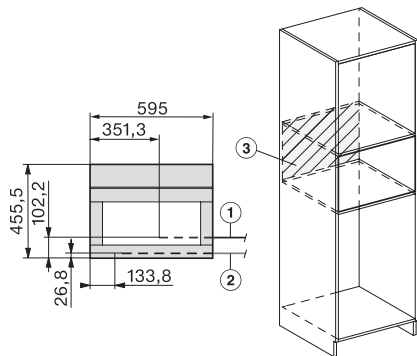

CVA7000, Draufsicht (Einbauskizze)

CVA7000, Einbau Hochschrank für Geräte mit
Frischwasseranschluss (Einbauskizze)

CVA7000 Installation (Skizze)

1) Netzanschlussleitung, L=2000 mm, 2)
Wasserzulaufschlauch, L=1500 mm, 3) kein Wasser-/ELT-
Anschluss in diesem Bereich