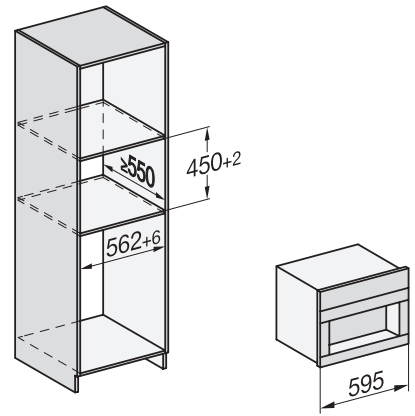

CVA7000, Draufsicht (Einbauskizze)

CVA7000, Einbau Hochschrank für Geräte mit
Frischwasseranschluss (Einbauskizze)

CVA7000 Installation (Skizze)

1) Netzanschlussleitung, L=2000 mm, 2)
Wasserzulaufschlauch, L=1500 mm, 3) kein Wasser-/ELT-
Anschluss in diesem Bereich