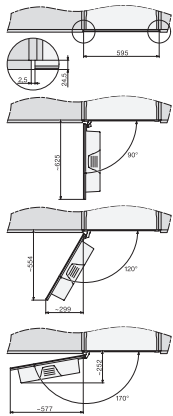

CVA7000, Draufsicht (Einbauskizze)

CVA7000, Einbau Hochschrank für Geräte mit
Frischwasseranschluss (Einbauskizze)

CVA7000 Installation (Skizze)

1) Netzanschlussleitung, L=2000 mm, 2)
Wasserzulaufschlauch, L=1500 mm, 3) kein Wasser-/ELT-
Anschluss in diesem Bereich