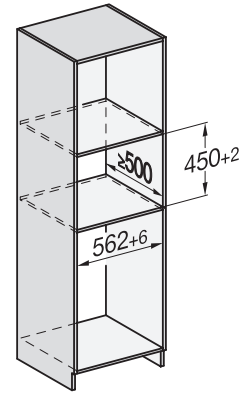

## CVA 7840

Einbau-Kaffeefullautomat

im kombinierbaren Design mit CoffeeSelect und AutoDescaler für höchste Ansprüche.

CVA7000, Seitenansicht (\*Fußnote) (Skizze)

22 mm – Glas, 23,3 mm – Edelstahl

CVA7000, Draufsicht (Einbauskitze)