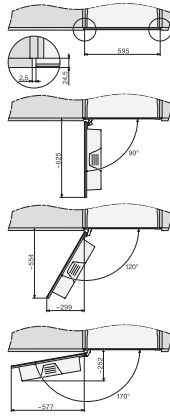

## CVA 7840

Einbau-Kaffeefullautomat

im kombinierbaren Design mit CoffeeSelect und AutoDescaler für höchste Ansprüche.

CVA7000, Seitenansicht (\*Fußnote) (Skizze)

22 mm – Glas, 23,3 mm – Edelstahl

CVA7000, Draufsicht (Einbauskitze)